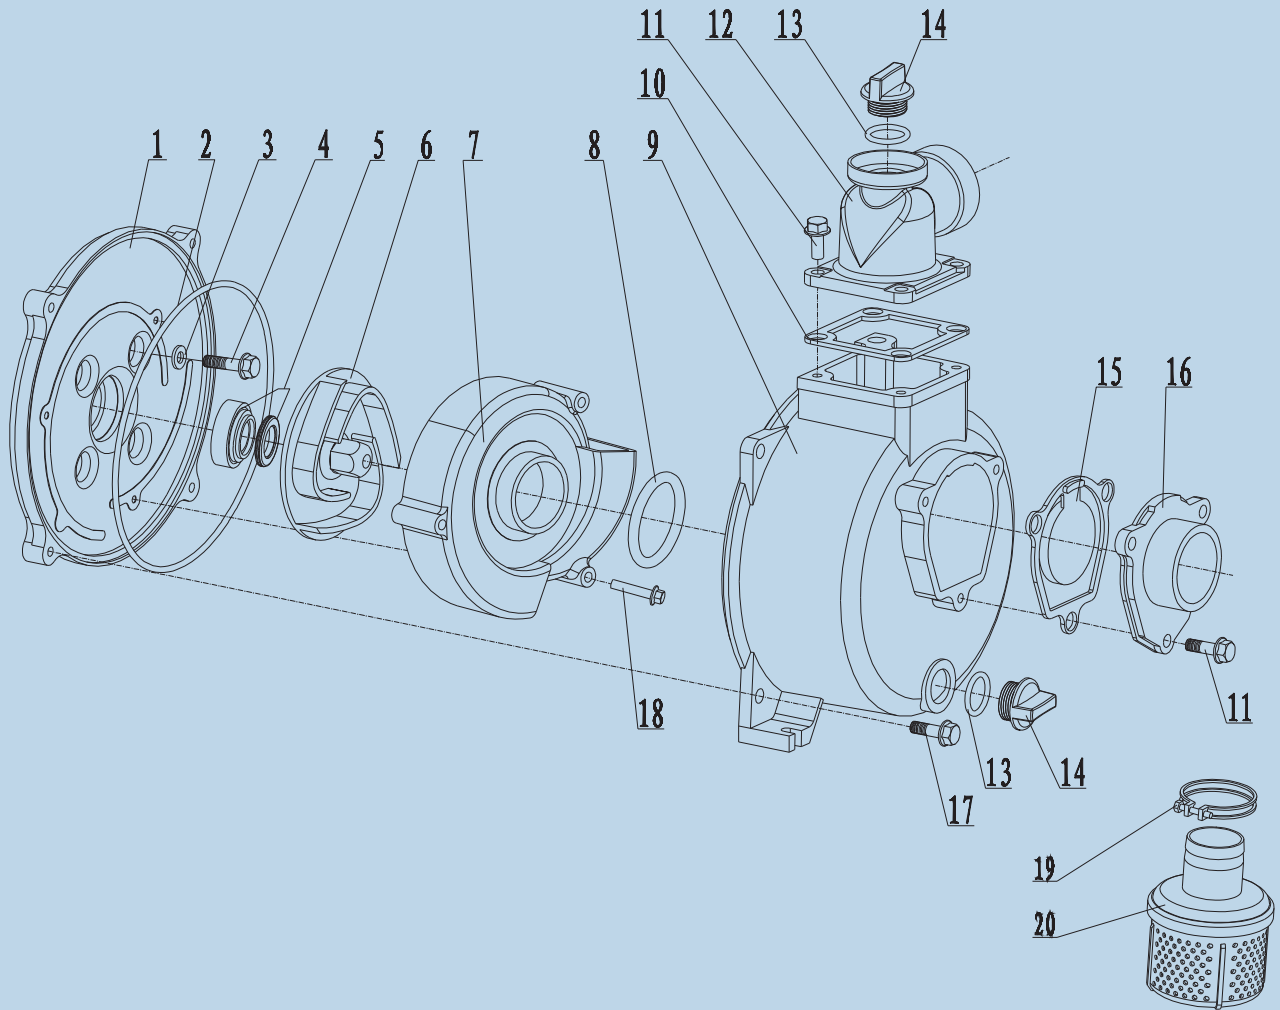

KM0404301 PUMP SKETCH MAP

ITEM	名称	Name	PCS
1	泵 盖	Pump cover	1
2	O形密封圈	O-ring	1
3	密封垫圈	Sealed washed	4
4	六角法兰螺栓	Hexangular bolt	4
5	机械密封	Mechanical seal	1
6	叶 轮	Impeller	1
7	导 叶	Diffuser	1
8	O形密封圈	O-ring	1
9	泵 体	Pump body	1
10	出水密封平垫	Outlet's sealed washer	1
11	六角法兰螺栓	Hexangular bolt	7
12	出 水	Outlet flange	1

ITEM	名称	Name	PCS
13	O形密封圈	O-ring	2
14	螺 塞	Whorl Plug	2
15	止回阀	Check valve	1
16	进 水	Inlet flange	1
17	六角法兰螺栓	Hexangular bolt	4
18	六角法兰螺栓	Hexangular bolt	2+1
19	喉箍	Clamp	1
20	过滤器	Strainer	1