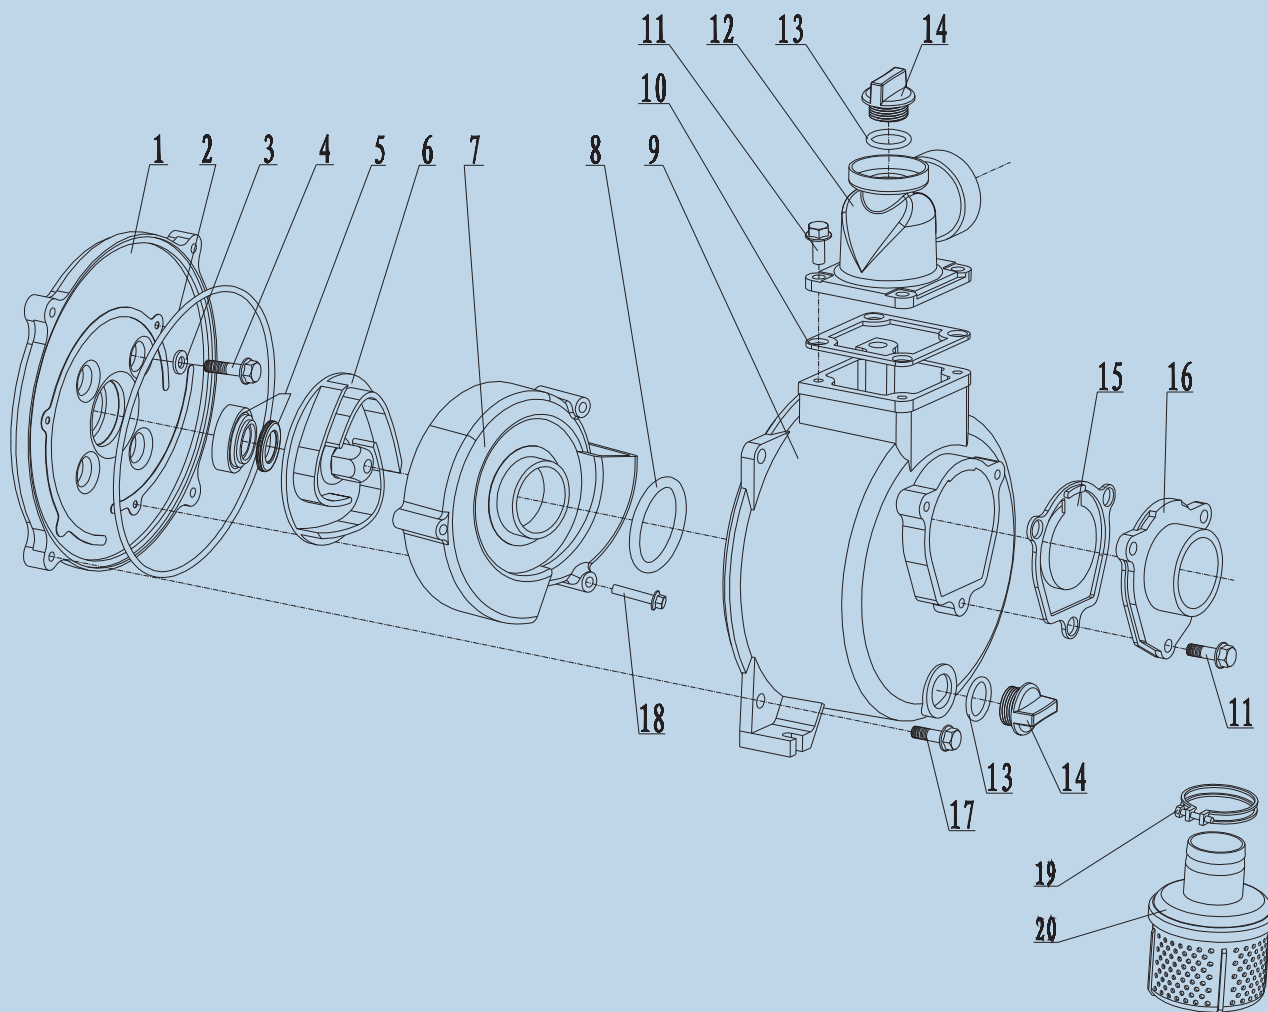

KM0404201 PUMP SKETCH MAP

ITEM	名称	Name	PCS
1	泵盖	Pump cover	1
2	O形密封圈	O-ring	1
3	密封垫圈	Sealed washer	4
4	六角法兰螺栓	Hexangular bolt	4
5	机械密封	Mechanical seal	1
6	叶轮	Impeller	1
7	导叶	Diffuser	1
8	O形密封圈	O-ring	1
9	泵体	Pump body	1
10	出水密封平垫	Outlet's sealed washer	1
11	六角法兰螺栓	Hexangular bolt	7
12	出水	Outlet flange	1

ITEM	名称	Name	PCS
13	O形密封圈	O-ring	2
14	螺塞	Whorl Plug	2
15	止回阀	Check valve	1
16	进水	Inlet flange	1
17	六角法兰螺栓	Hexangular bolt	4
18	六角法兰螺栓	Hexangular bolt	2+1
19	喉箍	Clamp	1
20	过滤器	Strainer	1