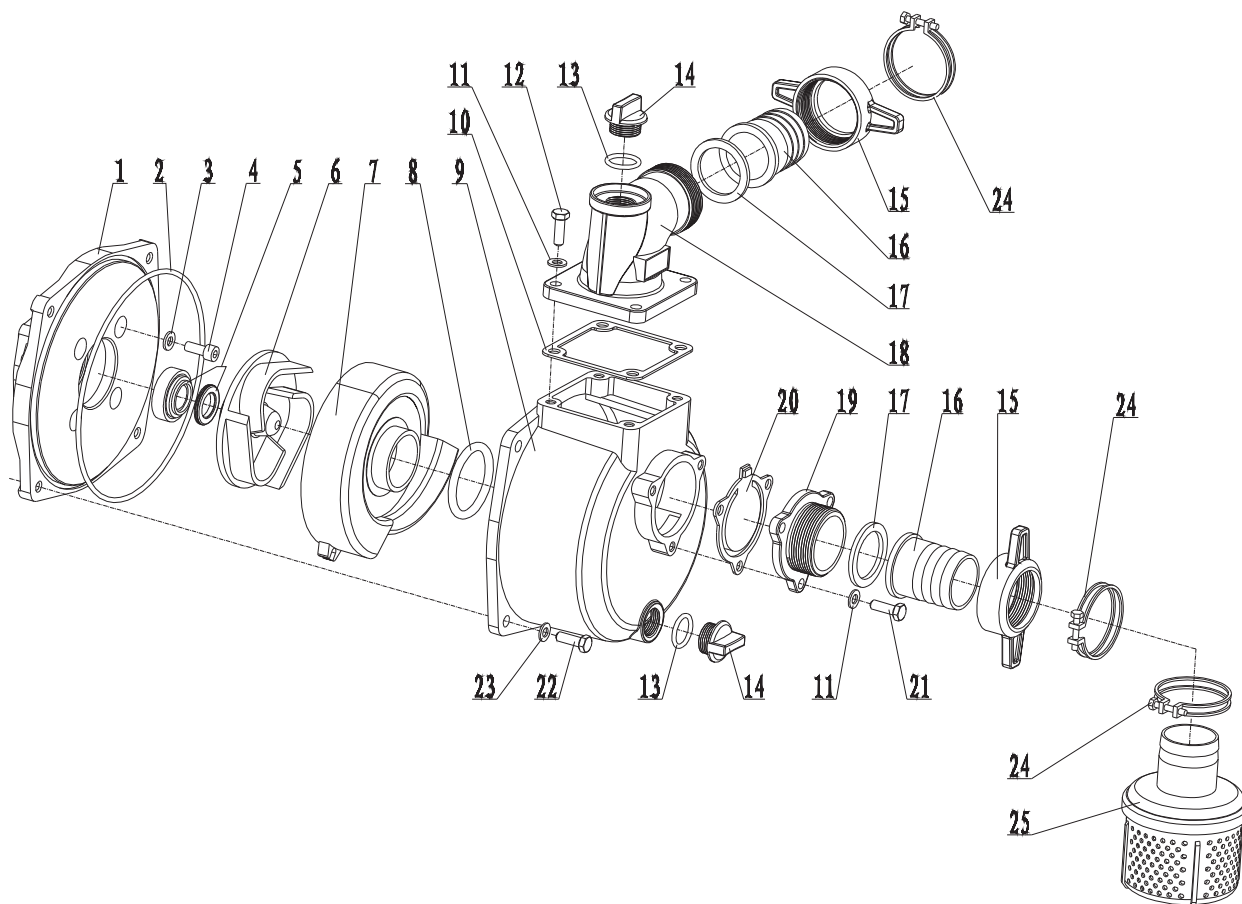

PUMP PART FOR KM0404201HD,KM0404301HD

PUMP SKETCH MAP

ITEM	名称	Name	PCS
1	泵盖	Pump cover	1
2	O形密封圈	O ring	1
3	密封垫圈	Sealed washer	4
4	六角螺钉	Hexangular bolt	4
5	机械密封	Mechanical seal	1
6	叶轮	Impeller	1
7	导叶	Diffuser	1
8	O形密封圈	O ring	1
9	泵体	Pump body	1
10	出水密封衬垫	Outlet's sealed washer	1
11	平垫圈	Washer	7-8
12	六角螺栓	Hexangular bolt	4
13	O形密封圈	O ring	2

ITEM	名称	Name	PCS
14	螺塞	Whorl Plug	2
15	板手	Spanner	2
16	管接	Pipe	2
17	密封垫圈	sealed washer	2
18	出水	Outlet flange	1
19	进水	Inlet flange	1
20	止回阀	Check valve	1
21	六角螺栓	Hexangular bolt	3-4
22	六角螺栓	Hexangular bolt	4
23	平垫圈	Washer	4
24	卡箍	Clamp	3
25	网篮	Strainer	1