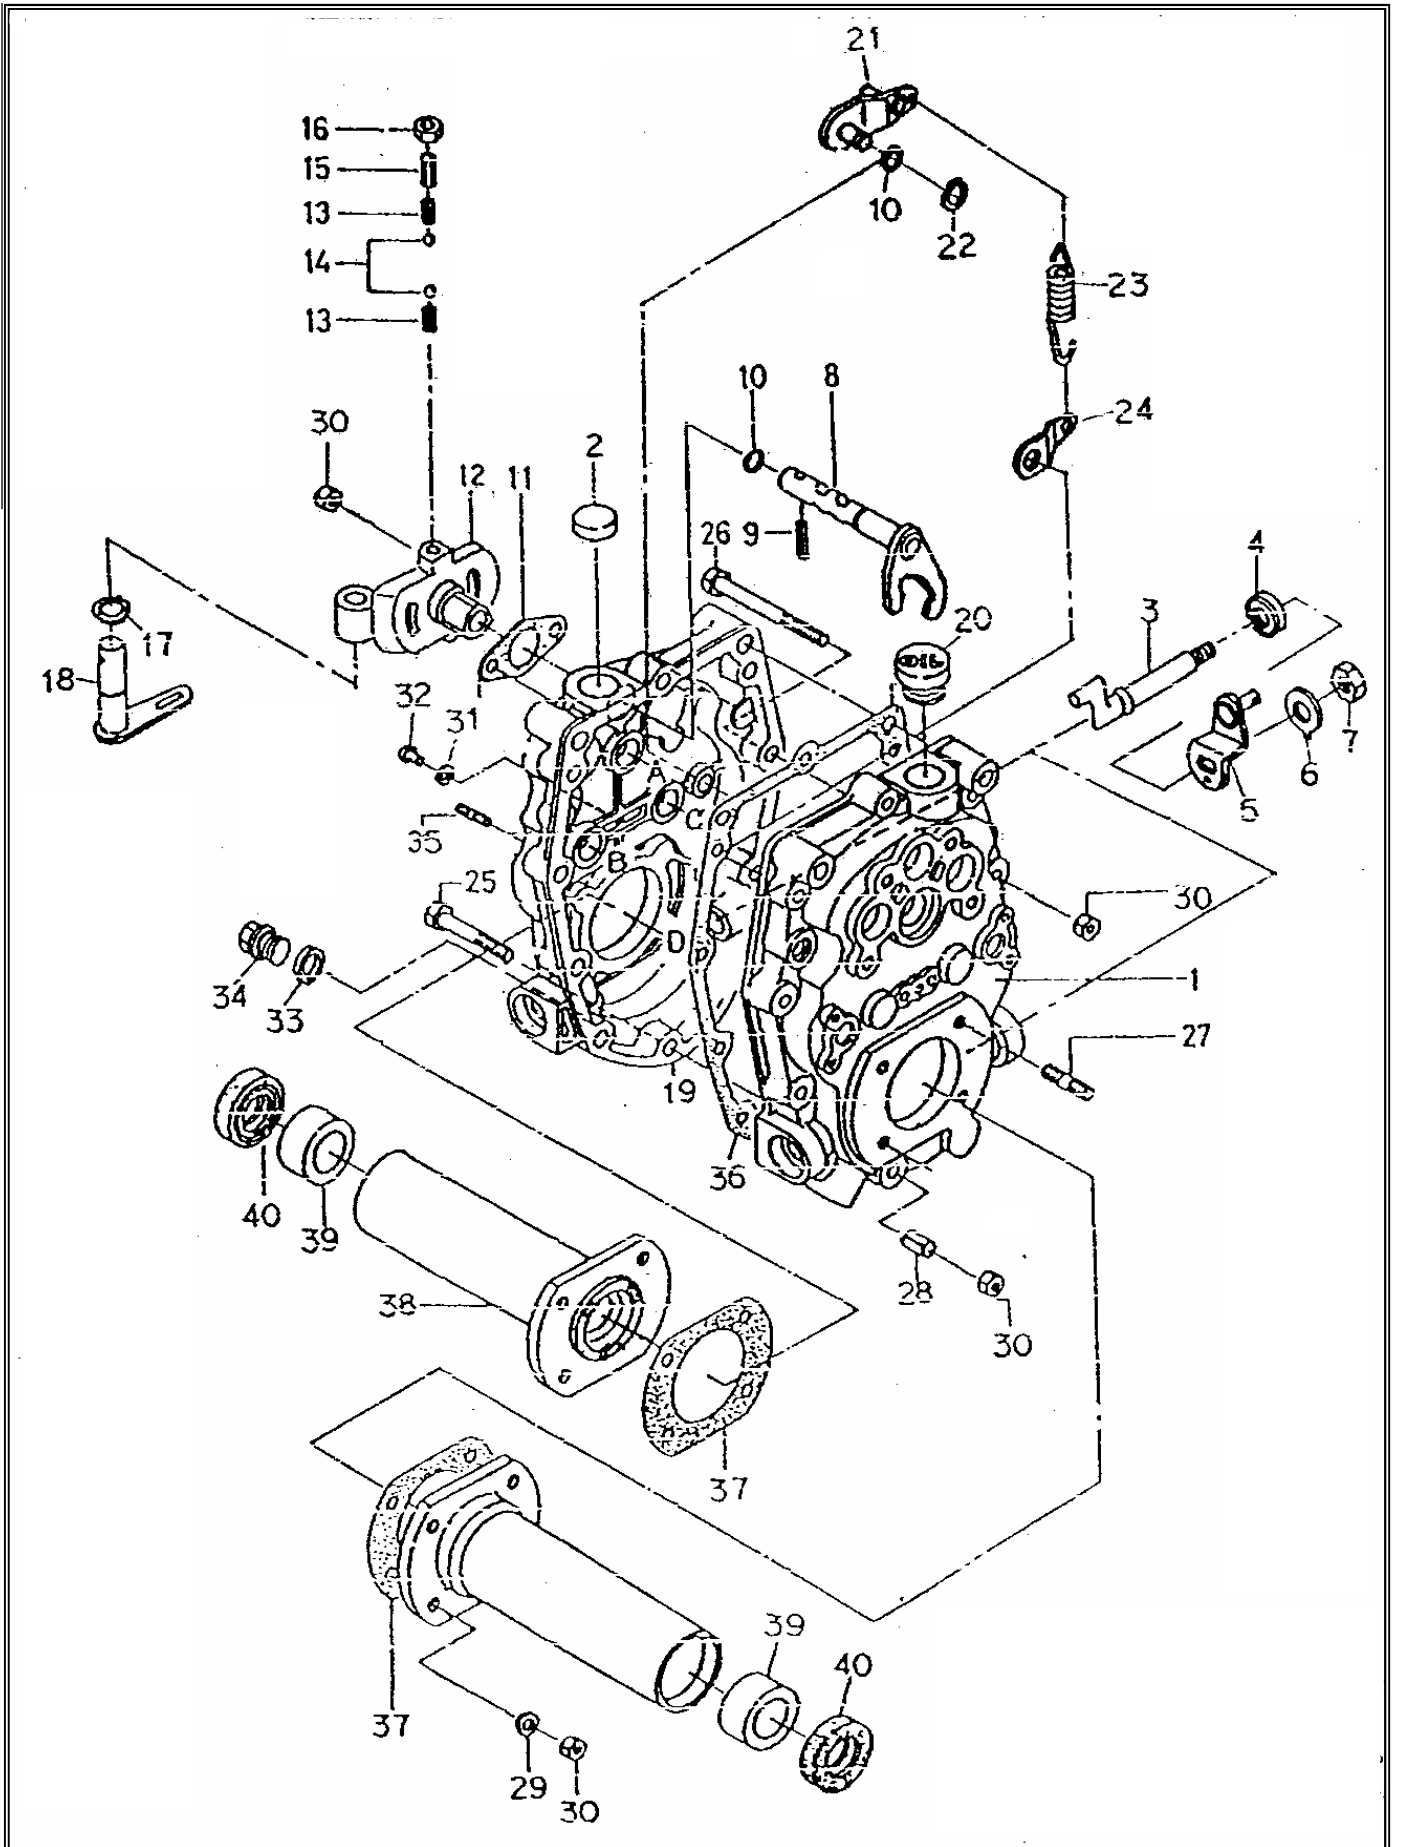

TAVOLA RICAMBIO SOTTOCARRO TP 280 ECO

TAVOLA RICAMBIO SOTTOCARRO TP 280 ECO

Rif. Bild	Codice – P/N Teilnummer	Descrizione	Qty Anz	Note Hinweis
1	280.040	CINGOLO IN GOMMA	2	
2	280.070	SILENTBLOCK PIANALE	2	
3	380.155	PIATTO TENDICINGOLO	2	
4	380.099	BOCCOLA NYLON RULLO	8	
5	380.048	CUSCINETTO RUOTA DIREZIONALE	4	
6	380.103	BULLONE DISTANZIALE ASSALE	2	COMPLETO DI RONDELLA
7	280.067	ASSALE ANTERIORE	1	
8	280.147	MOLLA TENDITORE CINGOLO	2	
9	280ECO.001	TELAIO TP 280 ECO	1	
10	280ECO.003	RONDELLA RUOTA ANTERIORE	2	
11	280.215	RUOTA ANTERIORE STAMPATA	2	
12	380.001	RULLO GUIDA CINGOLO	4	
13	380.104	DISTANZIALE RUOTA ANTERIORE	2	
14	380.102	DADO TENDICINGOLO	2	
15	380.109	REGISTRO TENDITORE CINGHIA	1	
16		DADO DISTANZIALE	2	
17	380.101	BULLONE TENDICINGOLO	2	
18	280.072	REGISTRO FRENO	1	
19	280ECO.004	SEEGER RULLO	6	
20	280ECO.003	RONDELLA RULLO	4	

TAVOLA RICAMBIO TRASMISSIONE 2 TP 280 ECO

TAVOLA RICAMBIO TRASMISSIONE 2 TP 280 ECO

Rif. Bild	Codice – P/N Teilnummer	Descrizione	Qty Anz	Note Hinweis
1	280.075	SCATOLA DX	1	
2	280.076	TAPPO	1	
3	280.077	LEVA CAMBIO	2	
4	280.078	PARAOLIO	2	
5	280.079	LEVA STERZO	2	
6	280.080	RONDELLA	2	
7	280.081	DADO	2	
8	280.082	ALBERO COMPLETO	1	
9	280.083	SPINA ELASTICA	1	
10	280.084	O RING	2	
11	280.085	GUARNIZIONE	1	
12	280.086	SUPPORTO CAMBIO	1	
13	280.087	MOLLA	2	
14	280.088	SFERA	2	
15	280.089	VITE REGOLAZIONE	1	
16	280.090	DADO 10	1	
17	280.091	SEGEER	1	
18	280.092	SELETTORE	1	
19	280.093	SCATOLA SX	1	
20	280.094	TAPPO CARICO OLIO	1	
21	280.095	LEVA FRENO	1	
22	280.096	SEEGER	1	
23	280.097	MOLLA RITORNO	1	
24	280.098	LEVA	1	
25	280.099	BULLONE 8X50	8	
26	280.100	BULLONE 8X80	2	
27	280.101	PRIGIONIERO	10	
28	280.102.	GRANO	1	
29	280.103	RONDELLA	8	
30	280.104	DADO	20	
31	280.105	GUARNIZIONE	1	
32	280.106	VITE	1	
33	280.107	GUARNIZIONE	1	
34	280.108	TAPPO SCARICO	1	
35	280.109	PRIGIONIERO	1	
36	280.110	GUAR. SCATOLA	1	
37	280.111	GUAR. ASSALE	2	
38	280.112	ASSALE	2	
39	280.113	DISTANZIALE	2	
40	280.114	PARAOLIO	2	