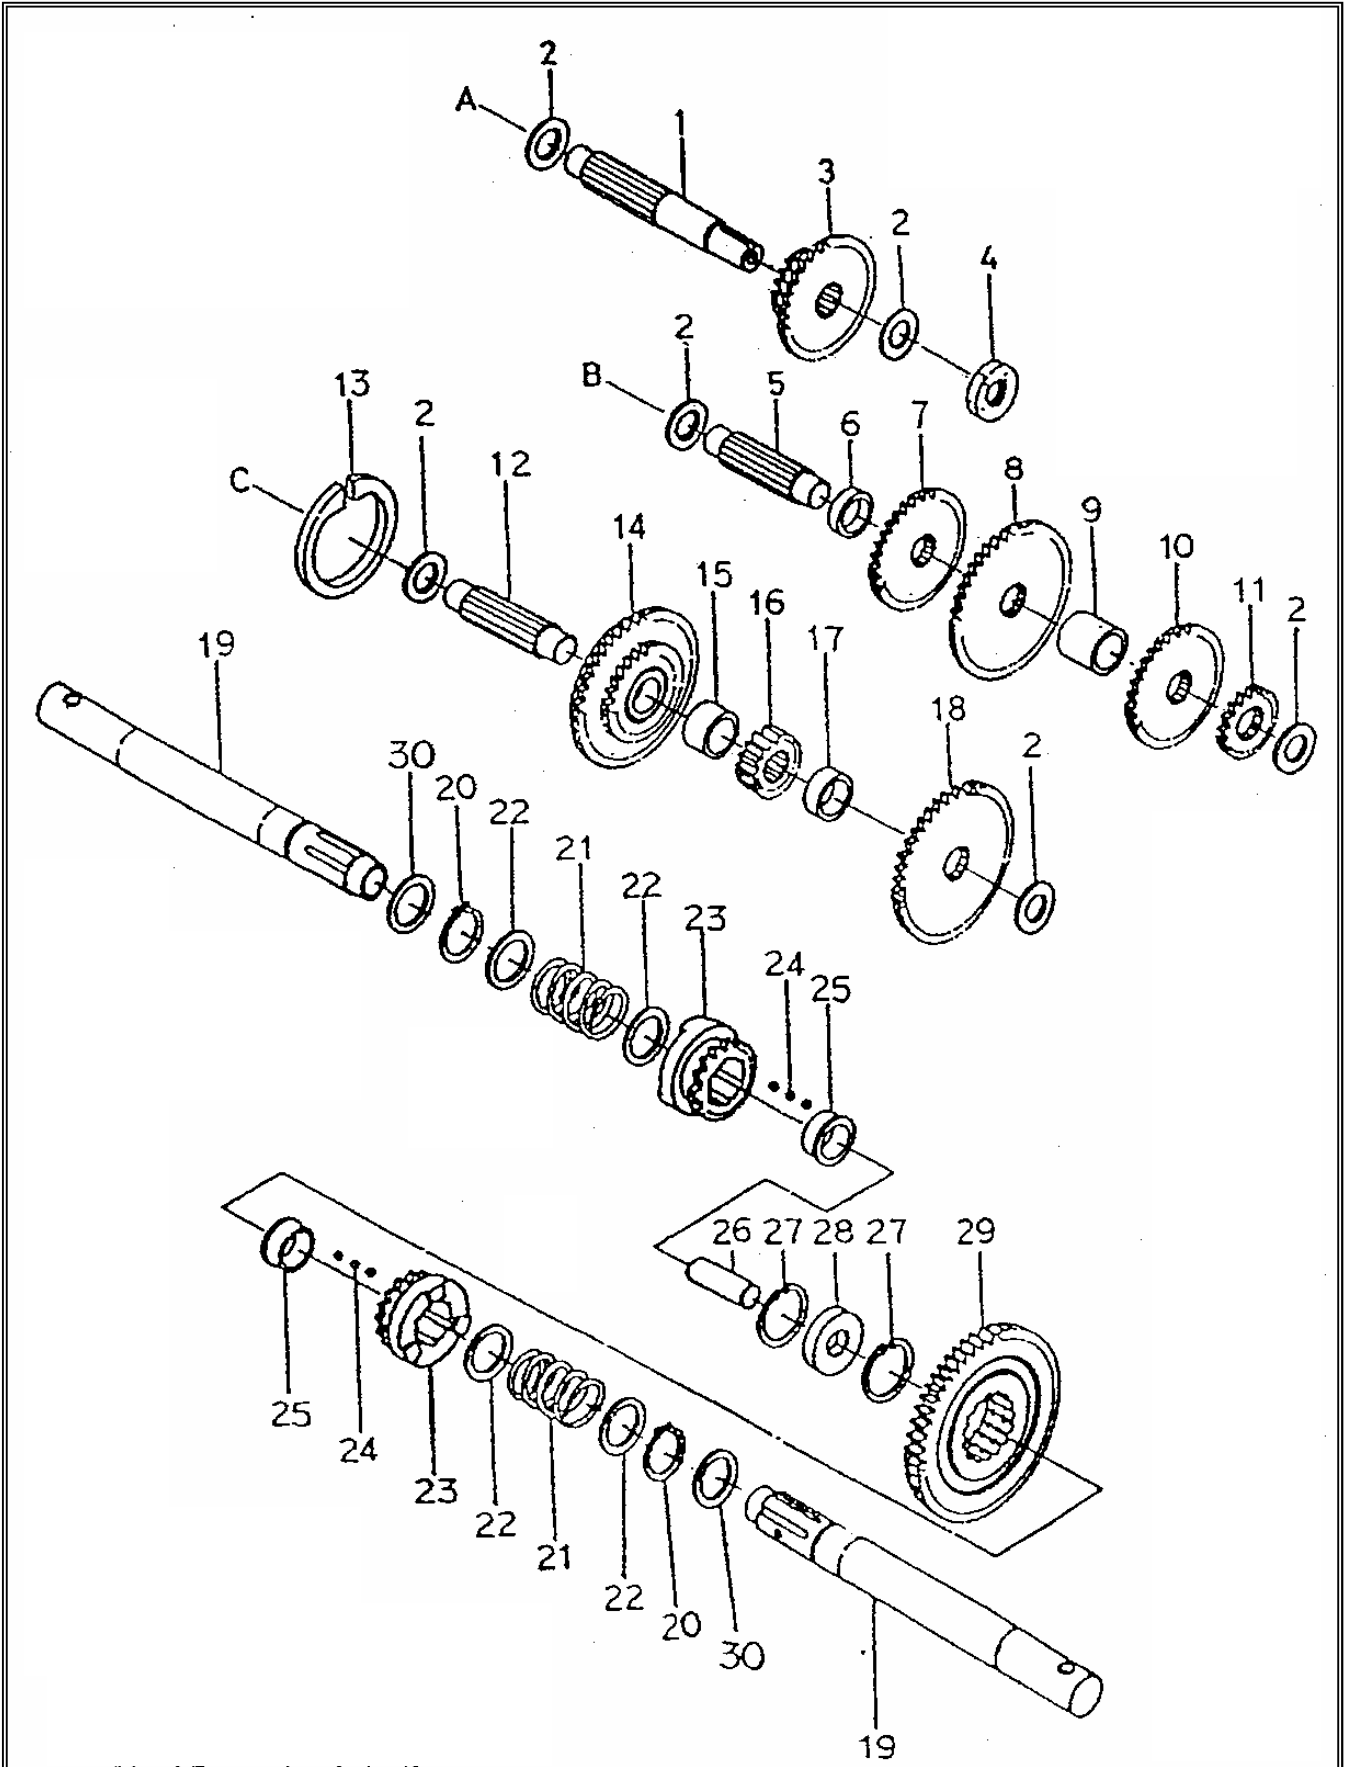

TAVOLA RICAMBIO TRASMISSIONE 3 TP 280 ECO

TAVOLA RICAMBIO TRASMISSIONE 3 TP 280 ECO

Rif. Bild	Codice – P/N Teilnummer	Descrizione	Qty Anz	Note Hinweis
1	280.115	ALBERO	1	
2	280.116	RONDELLA	6	
3	280.117	INGRANAGGIO 16-25	1	
4	280.118	PARAOLIO 17x32x6	1	
5	280.119	ALBERO	1	
6	280.120	DISTANZIALE	1	
7	280.121	INGRANAGGIO 29	1	
8	280.122	INGRANAGGIO 43	1	
9	280.123	DISTANZIALE	1	
10	280.124	INGRANAGGIO 33	1	
11	280.125	INGRANAGGIO 18	1	
12	280.126	ALBERO	1	
13	280.127	FRENO	1	
14	280.128	INGRANAGGIO 29-43	1	
15	280.129	DISTANZIALE	1	
16	280.130	INGRANAGGIO 15	1	
17	280.131	DISTANZIALE	1	
18	280.132	INGRANAGGIO 40	1	
19	280.133	ALBERO ASSALE COMP	1	
20	280.134	SEEGER 25	2	
21	280.135	MOLLA	2	
22	280.136	RONDELLA 25	4	
23	280.137	FRIZIONE	2	
24	280.138	SFERE 5-32	36	
25	280.139	FERMO	2	
26	280.140	ALBERO ASSE	1	
27	280.141	SEEGER 37	2	
28	280.142	DISTANZIALE	1	
29	280.143	INGRANAGGIO 54	1	
30	280.146	RONDELLA 25	2