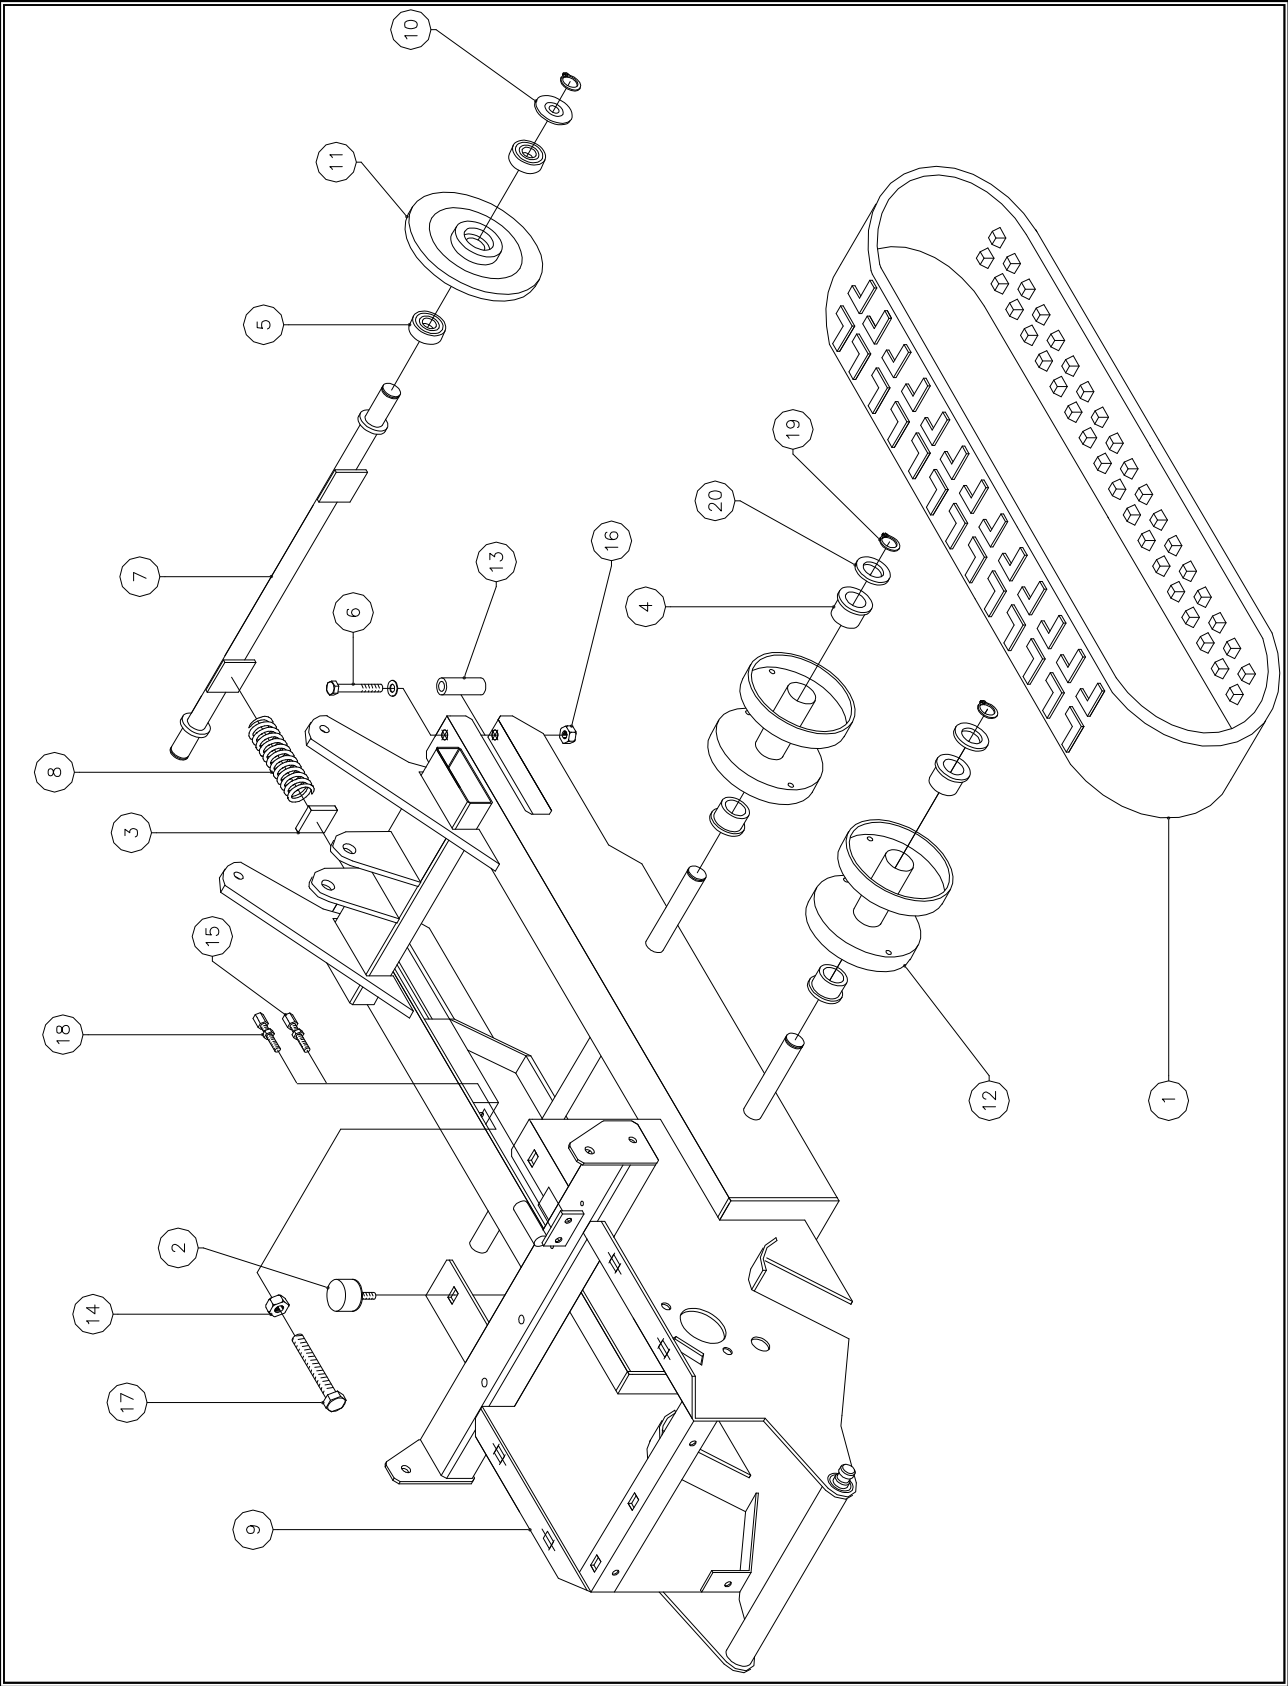

TAVOLA RICAMBIO SOTTOCARRO TP 280 ECO

TAVOLA RICAMBIO SOTTOCARRO TP 280 ECO

Rif. Bild	Codice – P/N Teilnummer	Descrizione	Qty Anz	Note Hinweis
1	280.040	CINGOLO IN GOMMA	2	
2	280.070	SILENTBLOCK PIANALE	2	
3	380.155	PIATTO TENDICINGOLO	2	
4	380.099	BOCCOLA NYLON RULLO	8	
5	380.048	CUSCINETTO RUOTA DIREZIONALE	4	
6	380.103	BULLONE DISTANZIALE ASSALE	2	COMPLETO DI RONDELLA
7	280.067	ASSALE ANTERIORE	1	
8	280.147	MOLLA TENDITORE CINGOLO	2	
9	280ECO.001	TELAIO TP 280 ECO	1	
10	280ECO.003	RONDELLA RUOTA ANTERIORE	2	
11	280.215	RUOTA ANTERIORE STAMPATA	2	
12	380.001	RULLO GUIDA CINGOLO	4	
13	380.104	DISTANZIALE RUOTA ANTERIORE	2	
14	380.102	DADO TENDICINGOLO	2	
15	380.109	REGISTRO TENDITORE CINGHIA	1	
16		DADO DISTANZIALE	2	
17	380.101	BULLONE TENDICINGOLO	2	
18	280.072	REGISTRO FRENO	1	
19	280ECO.004	SEEGER RULLO	6	
20	280ECO.003	RONDELLA RULLO	4	

TAVOLA RICAMBIO TRASMISSIONE 2 TP 280 ECO

TAVOLA RICAMBIO TRASMISSIONE 2 TP 280 ECO

Rif. Bild	Codice – P/N Teilnummer	Descrizione	Qty Anz	Note Hinweis
1	280.075	SCATOLA DX	1	
2	280.076	TAPPO	1	
3	280.077	LEVA CAMBIO	2	
4	280.078	PARAOLIO	2	
5	280.079	LEVA STERZO	2	
6	280.080	RONDELLA	2	
7	280.081	DADO	2	
8	280.082	ALBERO COMPLETO	1	
9	280.083	SPINA ELASTICA	1	
10	280.084	O RING	2	
11	280.085	GUARNIZIONE	1	
12	280.086	SUPPORTO CAMBIO	1	
13	280.087	MOLLA	2	
14	280.088	SFERA	2	
15	280.089	VITE REGOLAZIONE	1	
16	280.090	DADO 10	1	
17	280.091	SEGEER	1	
18	280.092	SELETTORE	1	
19	280.093	SCATOLA SX	1	
20	280.094	TAPPO CARICO OLIO	1	
21	280.095	LEVA FRENO	1	
22	280.096	SEEGER	1	
23	280.097	MOLLA RITORNO	1	
24	280.098	LEVA	1	
25	280.099	BULLONE 8X50	8	
26	280.100	BULLONE 8X80	2	
27	280.101	PRIGIONIERO	10	
28	280.102.	GRANO	1	
29	280.103	RONDELLA	8	
30	280.104	DADO	20	
31	280.105	GUARNIZIONE	1	
32	280.106	VITE	1	
33	280.107	GUARNIZIONE	1	
34	280.108	TAPPO SCARICO	1	
35	280.109	PRIGIONIERO	1	
36	280.110	GUAR. SCATOLA	1	
37	280.111	GUAR. ASSALE	2	
38	280.112	ASSALE	2	
39	280.113	DISTANZIALE	2	
40	280.114	PARAOLIO	2	