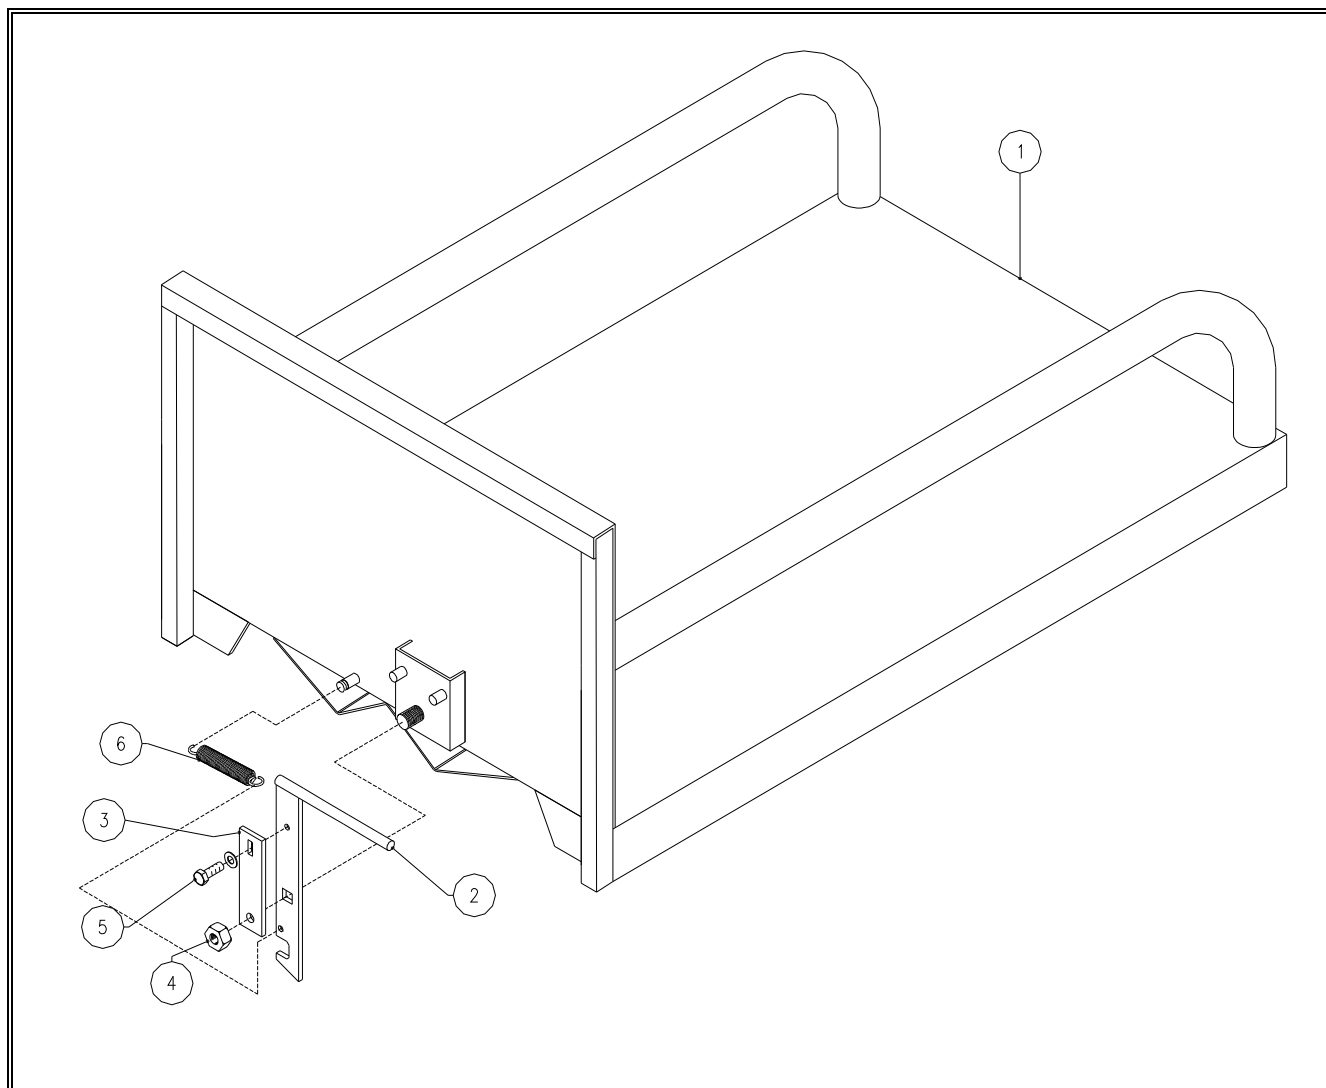

TAVOLA RICAMBIO PIANALE TUBOLARE TP 280 ECO

Rif. Bild	Codice – P/N Teilnummer	Descrizione	Qty Anz	Note Hinweis
1	280ECO.002	PIANALE TP 280 ECCO	1	
2	280.036	GANCIO PIANALE	1	
3	280.198	PIATTO REGISTRAZIONE	1	
4		DADO GANCIO PIANALE	1	
5		BULLONE PIATTO GANCIO PIANALE	1	COMPLETO DI RONDELLA
6	280.197	MOLLA RICHIAMO GANCIO PIANALE	1