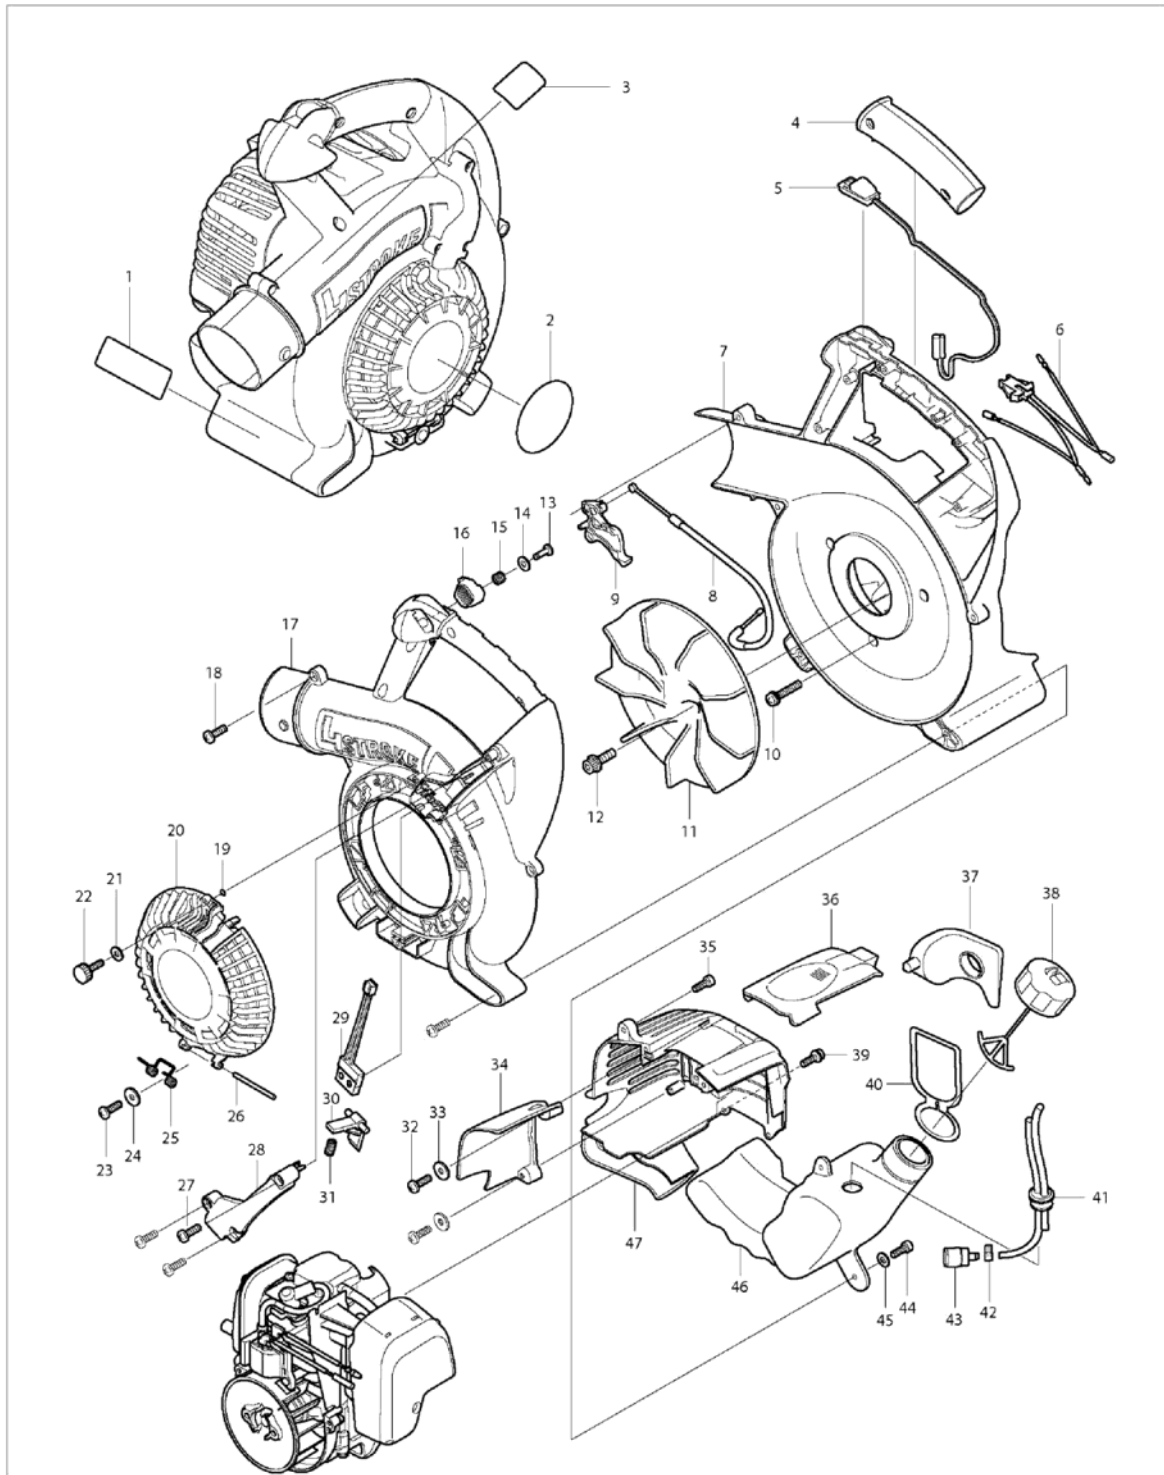

LISTA DE REPUESTOS

PAGINA 3

MODELO PB2524

Pos.	CODIGO	DESCRIPCION	Cant.	NOTA
120	346270-0	TAPA CEBADOR EBH252	1	
121	266582-4	TORNILLO 3X24 EBH252	4	
122	266581-6	TORNILLO 3X8 EBH252U	2	
123	325922-6	PIVOTE EBH252	1	
124	413140-9	ARANDELA EBH252	1	
125	257964-1	ANILLO CIERRE EBH252	1	
126	234183-6	MUELLE CONICO EBH252	1	
127	213538-8	JUNTA TORICA 2 EBH252	1	
128	326027-5	JET	1	
129	442155-9	JUNTA BOMBA EBH252	1	
130	168575-6	JUNTA CARBURADOR EBH252	1	
131	345918-1	ABRAZADERA TUBO EBH252	1	
132	422041-0	TUBO RESPIRADERO EBH252	1	
133	422070-3	PIPE	1	
134	125468-0	CARCASA FILTOR COMP. EBH252U INC. 135-143	1	
135	451925-5	PALANCA AIRE EBH252	1	
136	213540-1	JUNTA TORICA 15 EBH252	1	
137	140814-6	AIR CLEANER PLATE COMPLETE	1	
138	424316-3	VALVULA CONTROL EBH252	1	
139	213539-6	JUNTA TORICA 14 EBH252	1	
140	451924-7	PLACA VALVULA EBH252	1	
141	424315-5	VALVULA EBH252	1	
142	168577-2	JUNTA SEPARADOR EBH252	1	
143	168576-4	SEPARATOR PLATE EBH252	1	
144	443140-5	FILTRO AIRE EBH252	1	
145	443141-3	FILTRO AIRE EBH252	1	
146	450561-4	TAPA FILTRO AIRE EBH252	1	
147	266470-5	+PAN HEAD SCREW M5X14	1	
148	265188-5	TORNILLO 5X68 EBH252	2	
149	345919-9	PLACA EBH252	1	
150	423376-2	JUNTA EBH252	1	
151	450560-6	PLACA AIRE EBH252	1	
152	266440-4	TORNILLO 5X40 EBH252	2	
153	168643-5	MUFFLER,EXHAUST INC. 154	1	
154	324980-9	SPARK ARRESTER	1	
155	168593-4	MUFFLER GASKET	1	
156	638709-0	LEAD WIRE	1	
157	638710-5	LEAD WIRE	1	
158	424105-6	TAPA BUJIA EBH252	1	
159	324891-8	MUELLE BUJIA EBH252	1	
160	168501-5	BUJIA EBH252	1	
161	922138-0	TORNILLO EBH252	2	
162	265577-4	TORNILLO PLATO MAG EHB252U	1	
163	318702-7	FLYWHEEL	1	
164	140352-8	CLAMP,HOSE	1	
165	451752-0	PIPE	1	
166	451752-0	PIPE	1	
167	451753-8	END PIPE	1	
A01	194717-6	BOX WRENCH SET	1	

PLANO

PAGINA 1

MODELO: PB2524