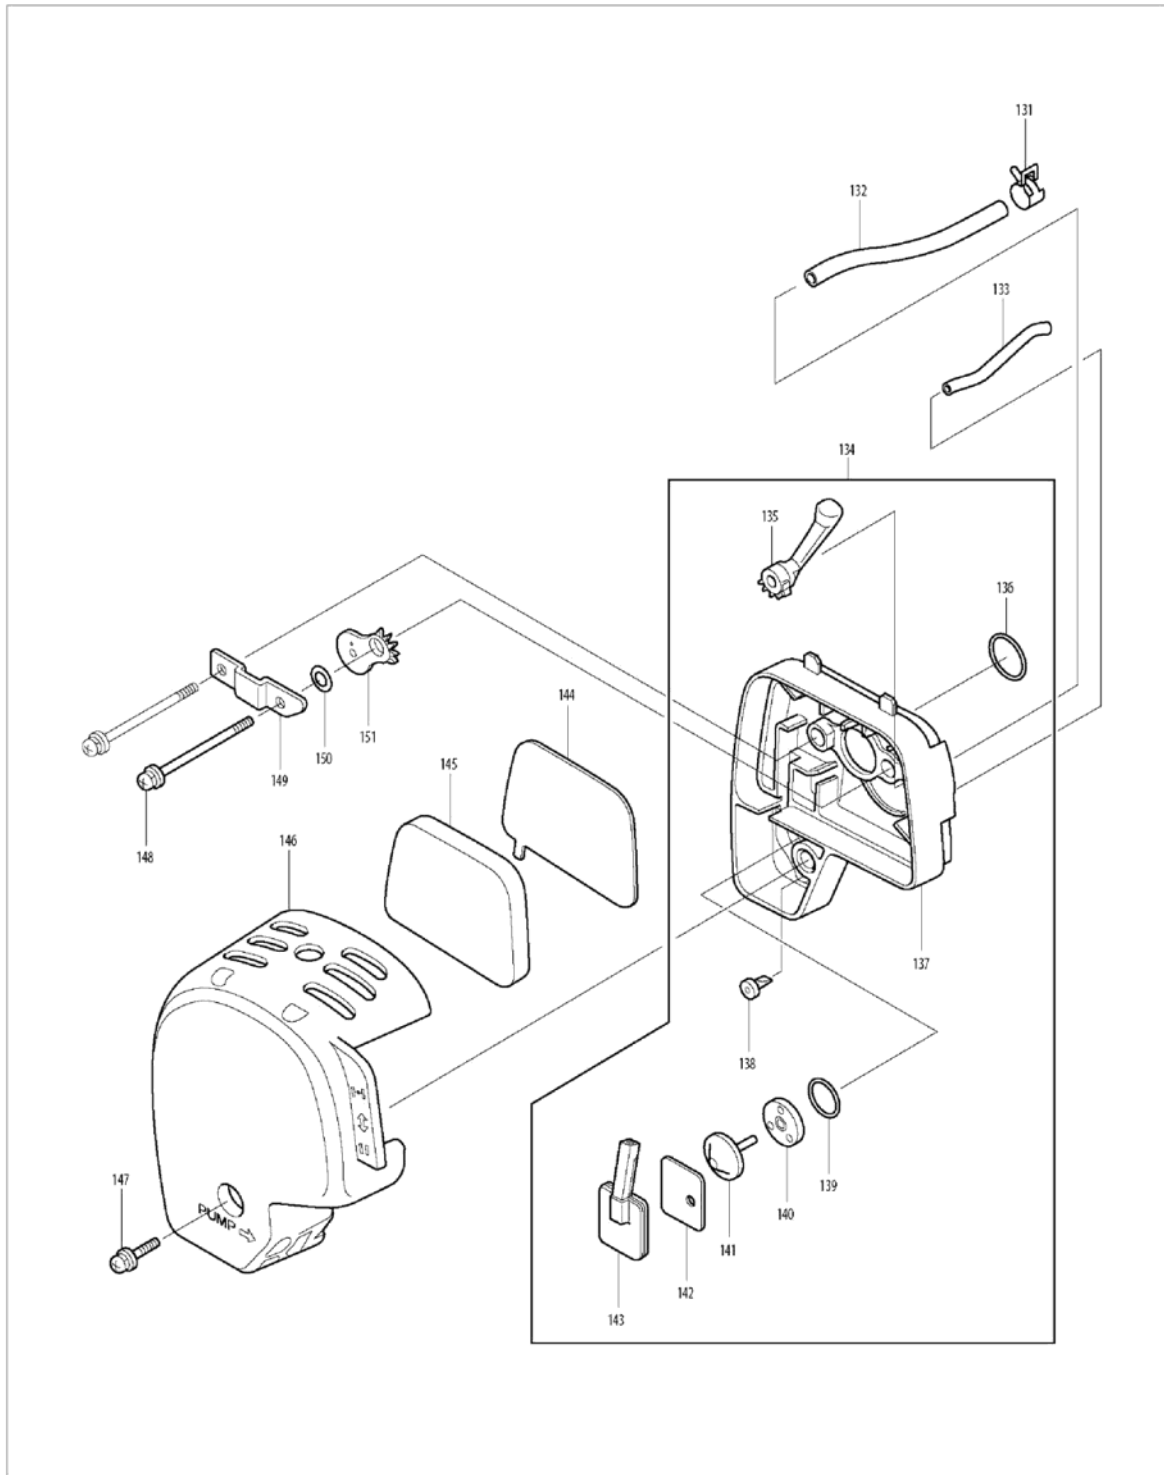

PLANO

PAGINA 7

MODELO: PB2524