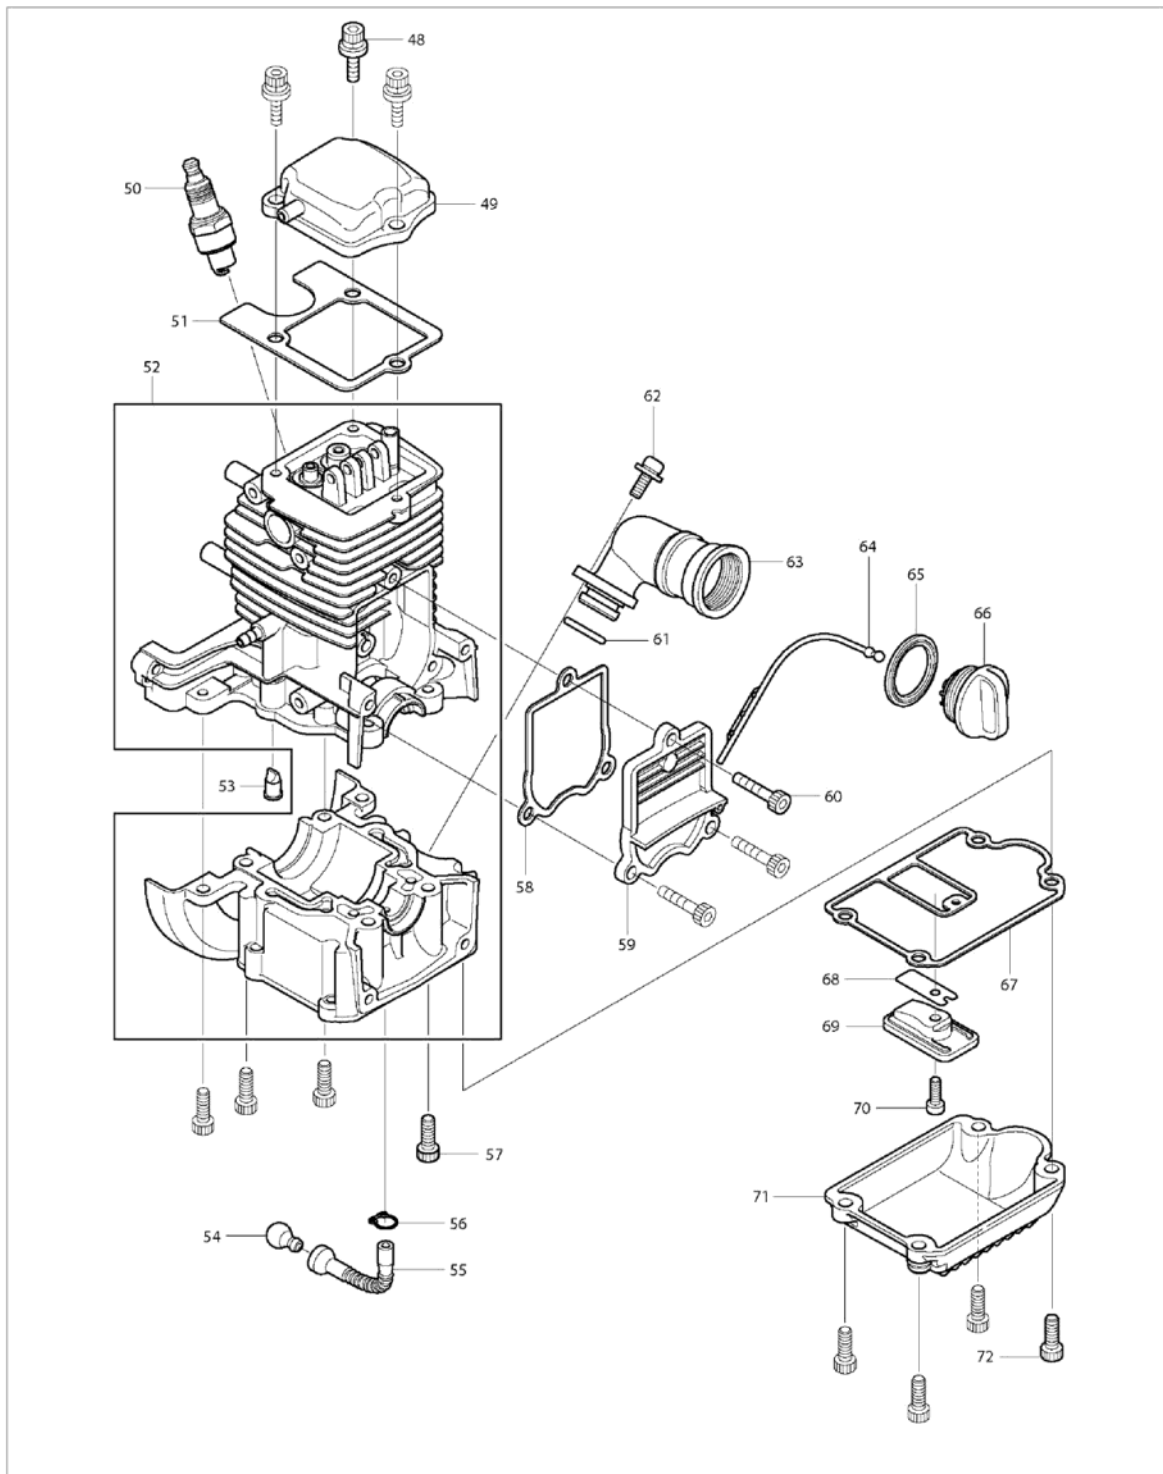

PLANO

PAGINA 2

MODELO: PB2524