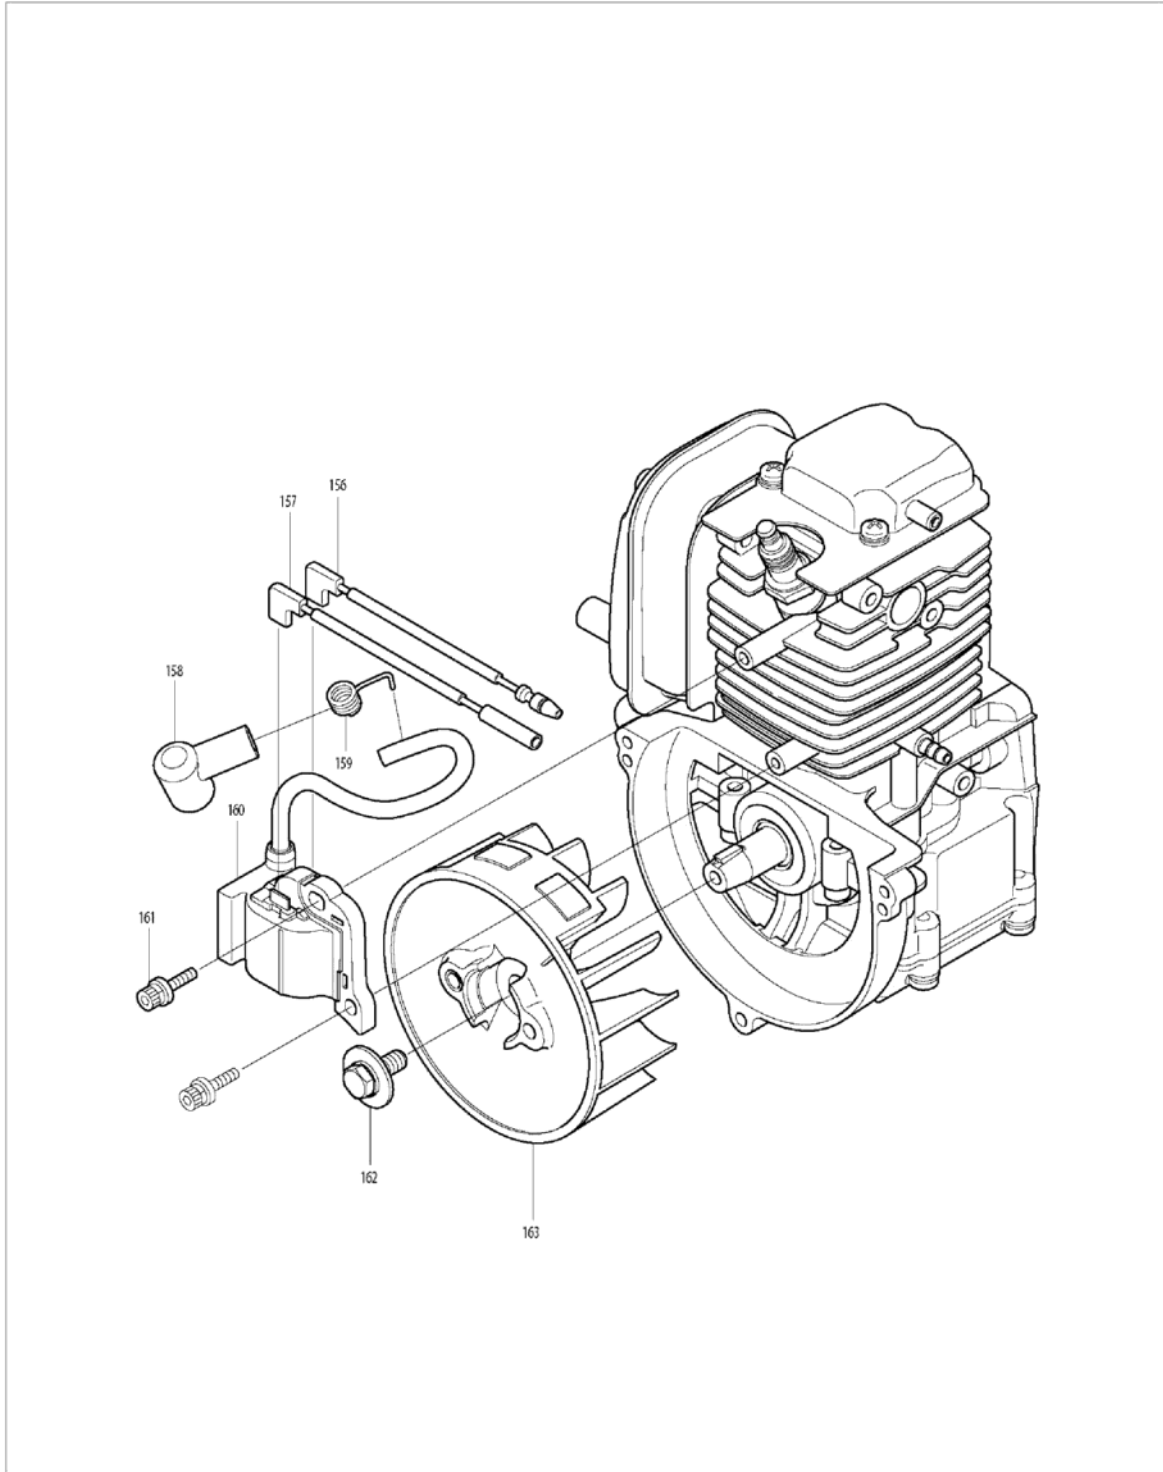

PLANO

PAGINA 9

MODELO: PB2524