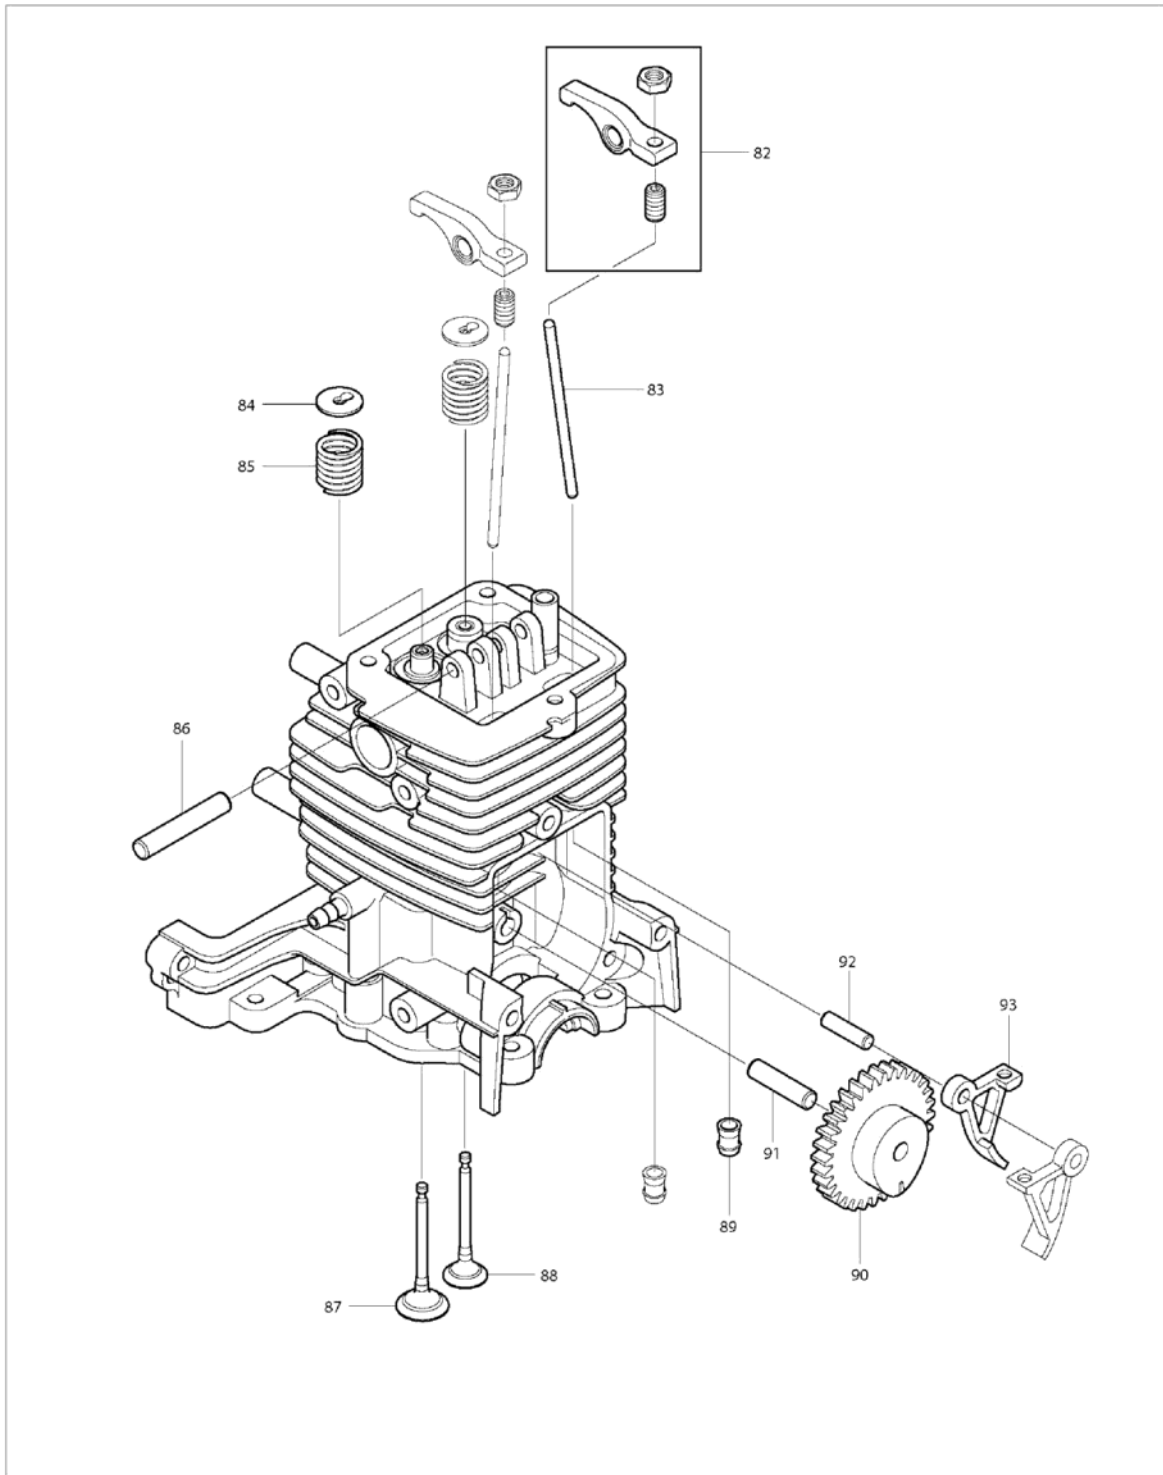

PLANO

MODELO: PB2524