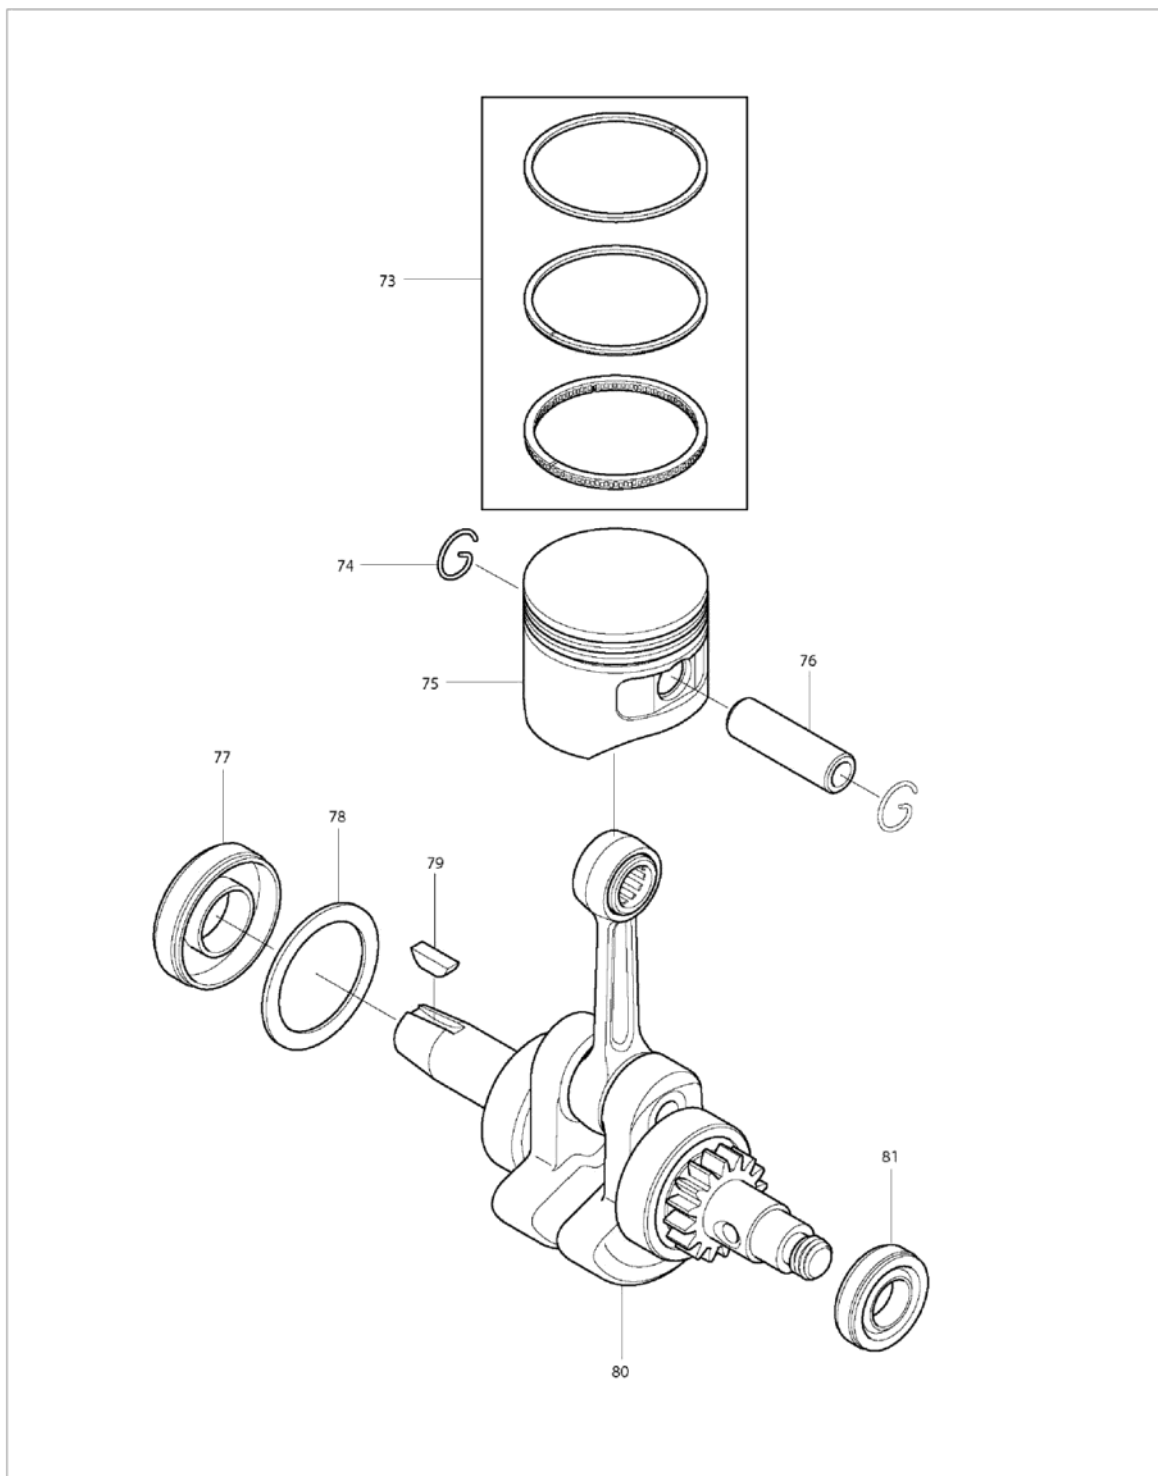

PLANO

MODELO: PB2524

PAGINA 3