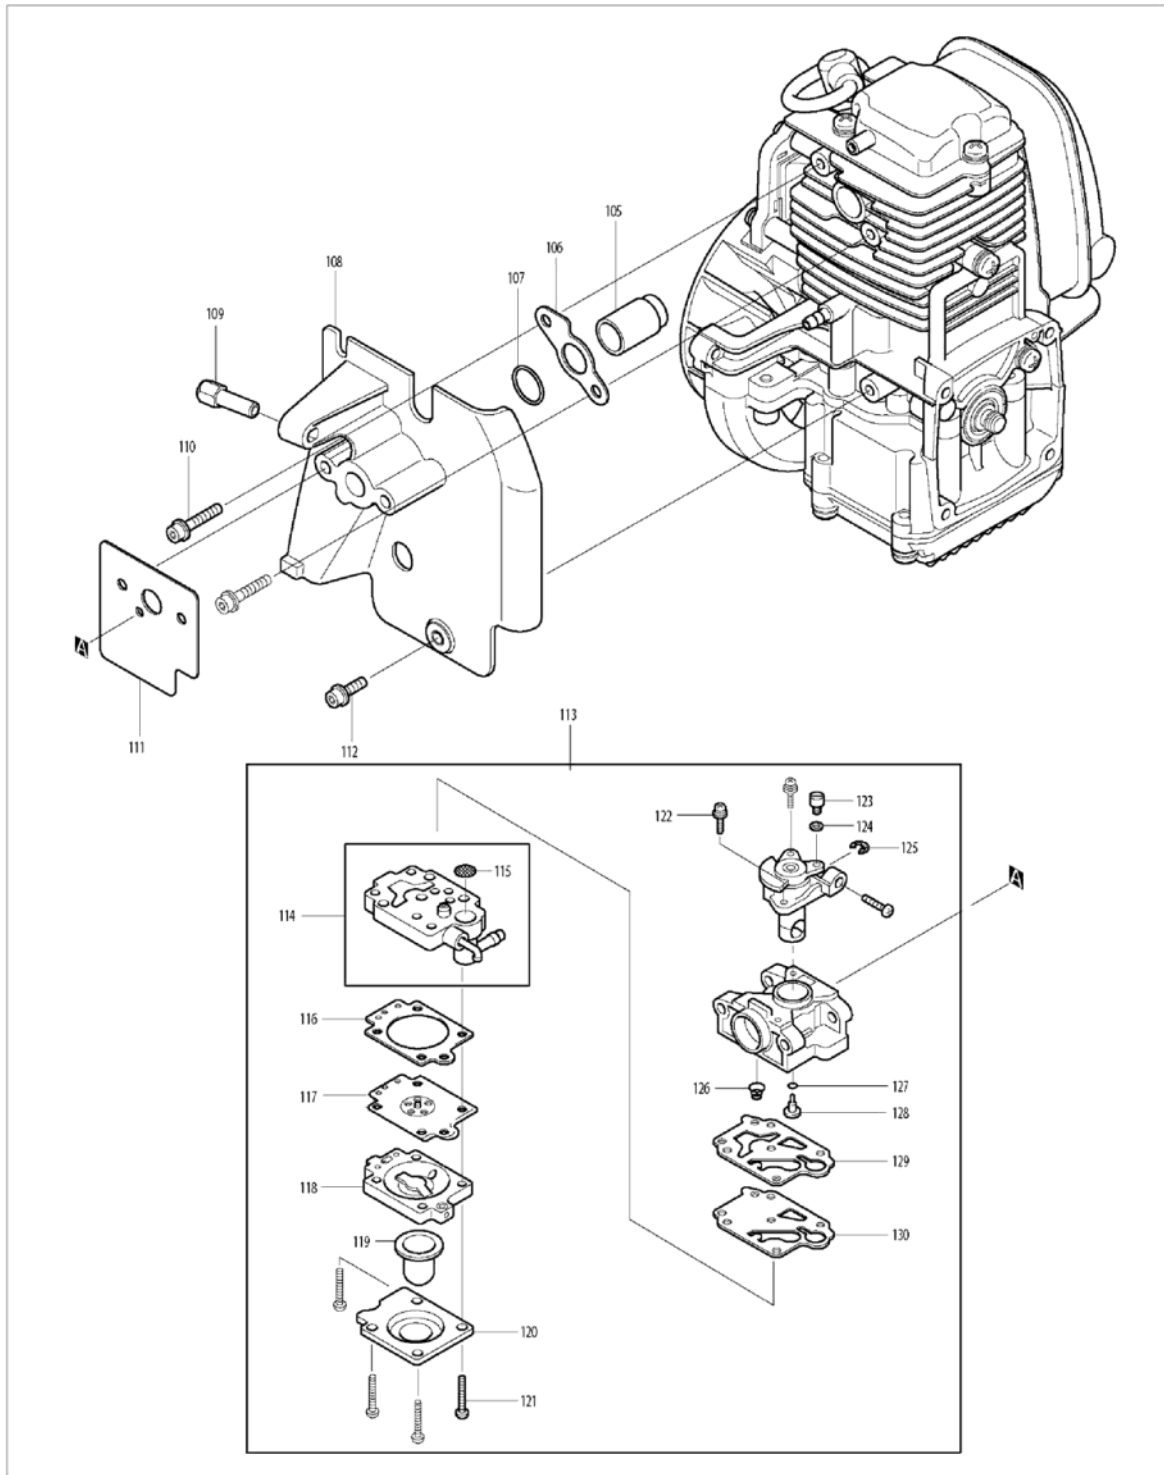

PLANO

PAGINA 6

MODELO: PB2524