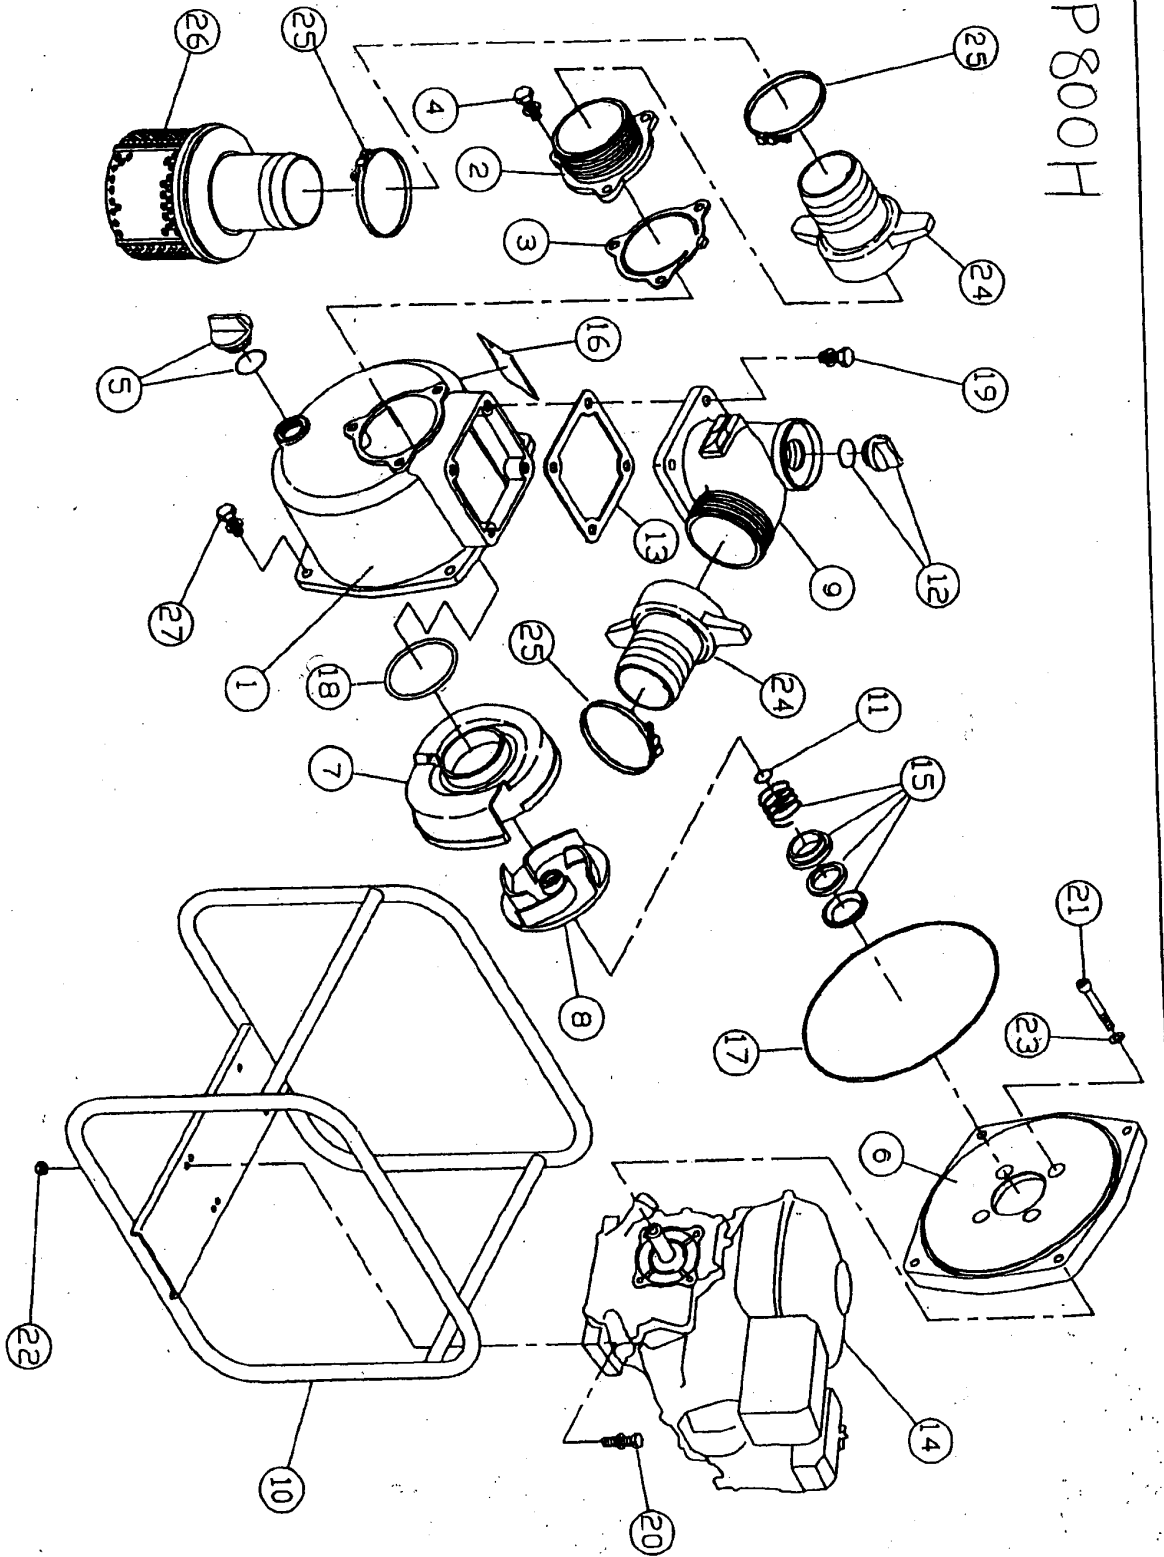

MP800H

SPARE PARTS LIST FOR MP800H(3"X3")

No.	PARTS CODE	PARTS NAME	QTY	MATERIAL	SIZE
1	0112795	SE-80X PUMP CASING	1	ADC	
2	0112797	SE-80X SUCTION FLANGE	1	ADC	
3	0112799	SE-80X CHECK VALVE	1	NBR	
4	743119061	HEXAGON BOLT	3	SWRM	M10X25
5	0118078	20A PLUG SET	2		
6	0112796	SE-80X FLANGE BRACKET	1	ADC	
7	0114379	SEH-80X VOLUTE CASING	1	FC	
8	0114376	SEH-80X IMPELLER	1	FC	
9	0113243	SE-80L DELIVERY FLANGE	1	ADC	
10	0118352	SEH-80X-BAB BASE SET	1		
11	0110491	SEH-80 IMPELLER ADJUSTING WASHER	3	BSP	
12	0118079	25A PLUG SET	1		
13	0110584	SE-80L-1 DELIVERY FLANGE PACKING	1	CR	
14	0114293	ENGINE	1	HONDA GX160K1WMB0	φ 20
15	0110664	SE-80L MECHANICAL SEAL	1		
16	0116154	MP800H NAME PLATE	1		1517-46.5
17	0115015	O-RING	1	NBR	P74
18	0113989	O-RING	4	SWRM	M10X30
19	743119063	HEXAGON BOLT	4		M8X40
20	743119053	HEXAGON BOLT	4		M8X60
21	734532076	HEXAGON SOCKET BOLT	4	SCM	M8
22	827419008	HEXAGON NUT	4	SWRM	φ 8
23	854255008	SEAL WASHER	2	ABS	
24	0117028	SE-80X COUPLING SET	3		φ 90
25	940019090	HOSE BAND	1	PP	
26	0118195	SE-80 STRAINER SET	1		
27	743119061	HEXAGON BOLT	4	SWRM	M10X25