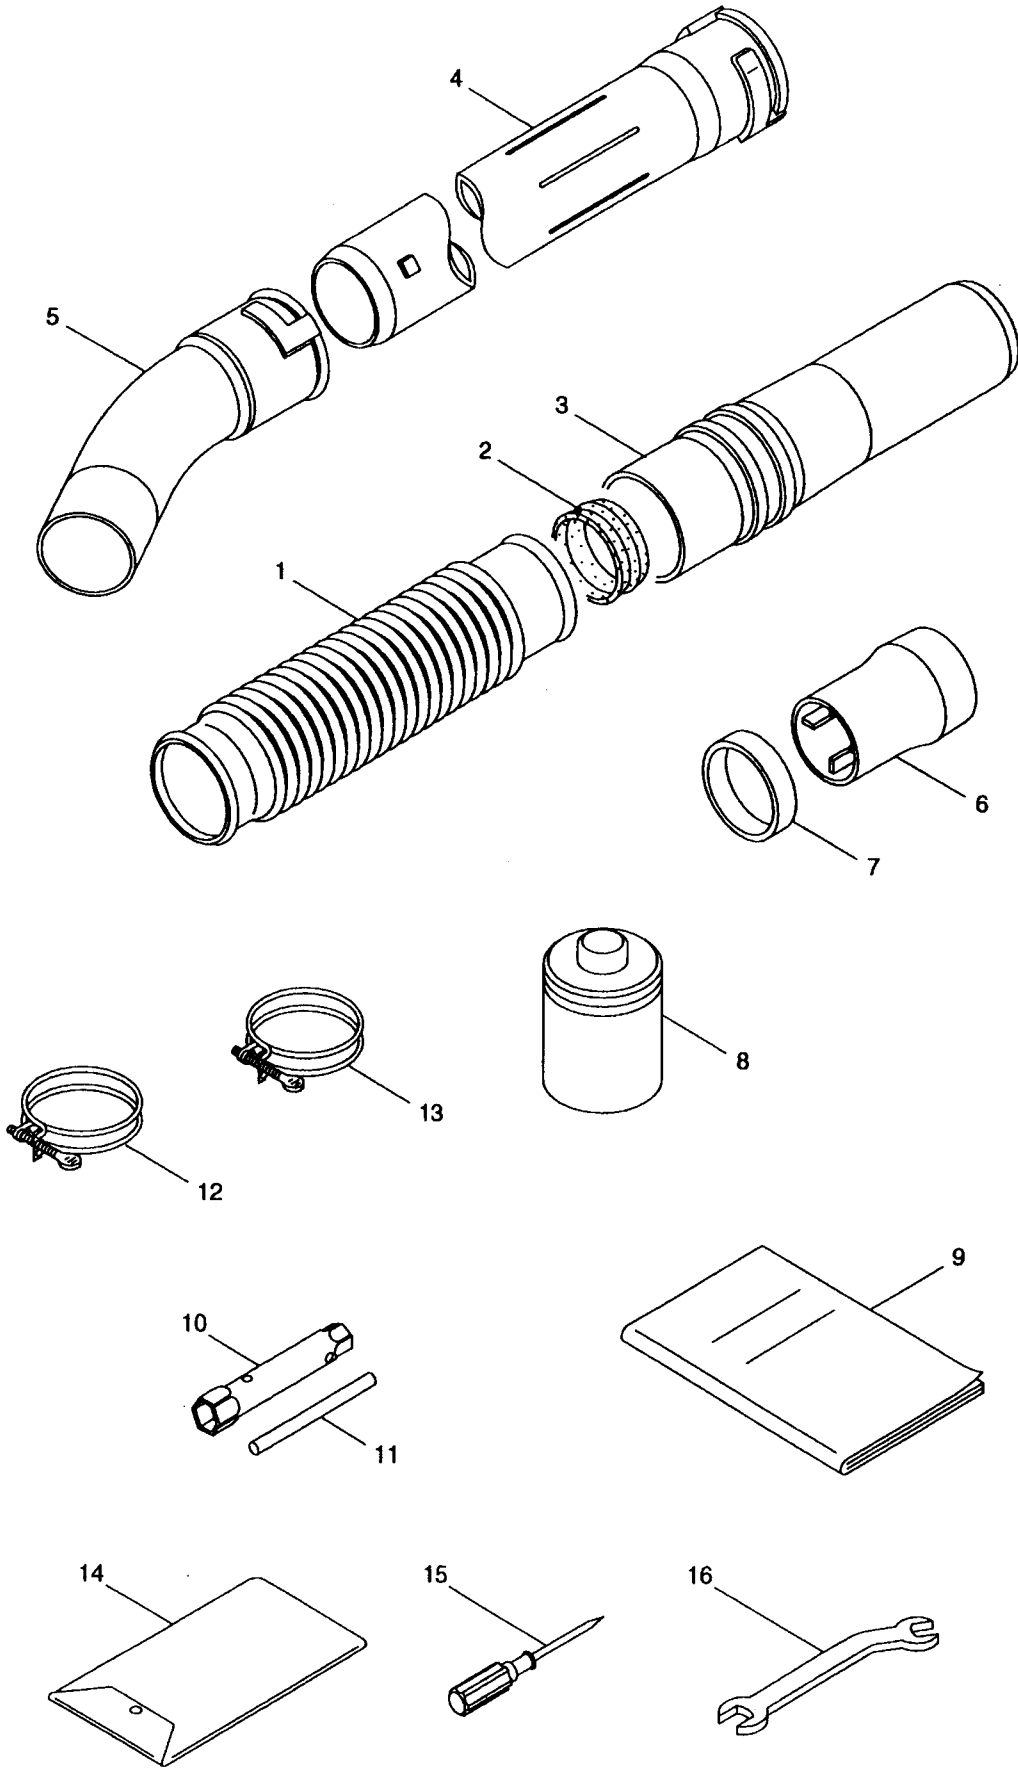

MD150DX

6. ACCESSORIES

Ref No.	Parts No.
6-1	105668
6-2	020675
6-3	106721
6-4	106762
6-5	106725
6-6	025348
6-7	024419
6-8	022540
6-9	104044
6-10	024404
6-11	012723
6-12	100823
6-13	100753
6-14	028756
6-15	100057
6-16	102322