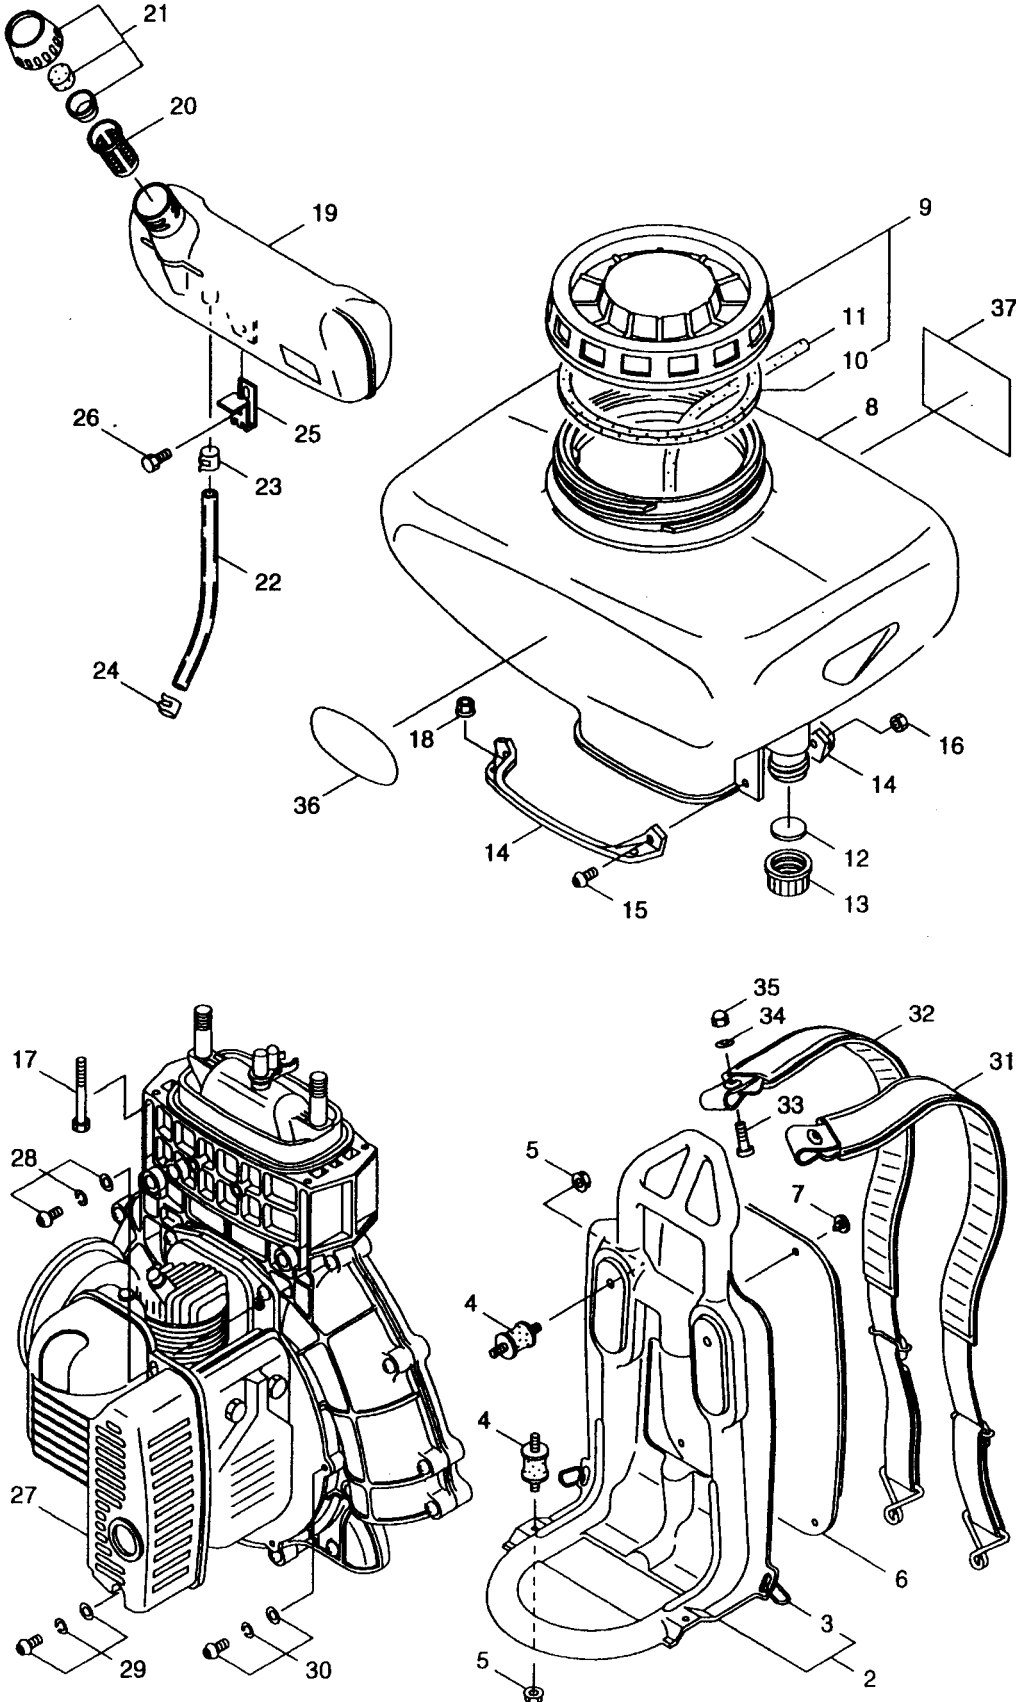

# PARTS LIST

MD150DX

## 1. MAIN BODY

Ref No.	Parts No.
1-1	Δ352403
1-1	#352404
1-2	101684
1-3	101353
1-4	Δ026223
1-4	#101877
1-5	109704
1-6	115102
1-7	116082
1-8	Δ100890
1-8	#108794
1-9	Δ114131
1-9	#092206
1-10	Δ113921
1-10	#103194
1-11	Δ025857
1-11	#100622
1-12	Δ101325
1-12	#108636
1-13	Δ022408
1-13	#108627
1-14	Δ026027
1-14	#100539
1-15	088344
1-16	081241
1-17	089042
1-18	104309
1-19	100891
1-20	106920
1-21	028391
1-22	101350
1-23	103067
1-24	043832
1-25	101698
1-26	082099
1-27	103405
1-28	092052
1-29	092001
1-30	816006
1-31	114816
1-32	114819
1-33	083445
1-34	100603
1-35	089750
1-36	104043
1-37	100524

## 4. CARBURETOR, RECOIL STARTER

Ref No.	Parts No.
4-1	590056
4-2	576266
4-3	576265
4-4	971875
4-5	576264
4-6	979966
4-7	996193
4-8	979970
4-9	979974
4-10	979972
4-11	575173
4-12	576269
4-13	590776
4-14	576271
4-15	576270
4-16	975826
4-17	573882
4-18	576267
4-19	979256
4-20	576272
4-21	972342
4-22	979922
4-23	576258
4-24	574173
4-25	970132
4-26	947014
4-27	979925
4-28	979926
4-29	979924

Ref. No.	Part No.	Part Name
①	622903	Recoil Starter Asy
②	622904	Starter Body
③	622908	Starter Handle
④	622909	Handle Cap
⑤	622906	Spiral Spring
⑥	622905	Drive Pulley
⑦	622907	Rope
⑫	622910	Set Bolt
⑬	622911	Starter Pawl Asy
⑭	622912	Pawl
⑮	622913	Return Spring
⑯	570518	E-Ring