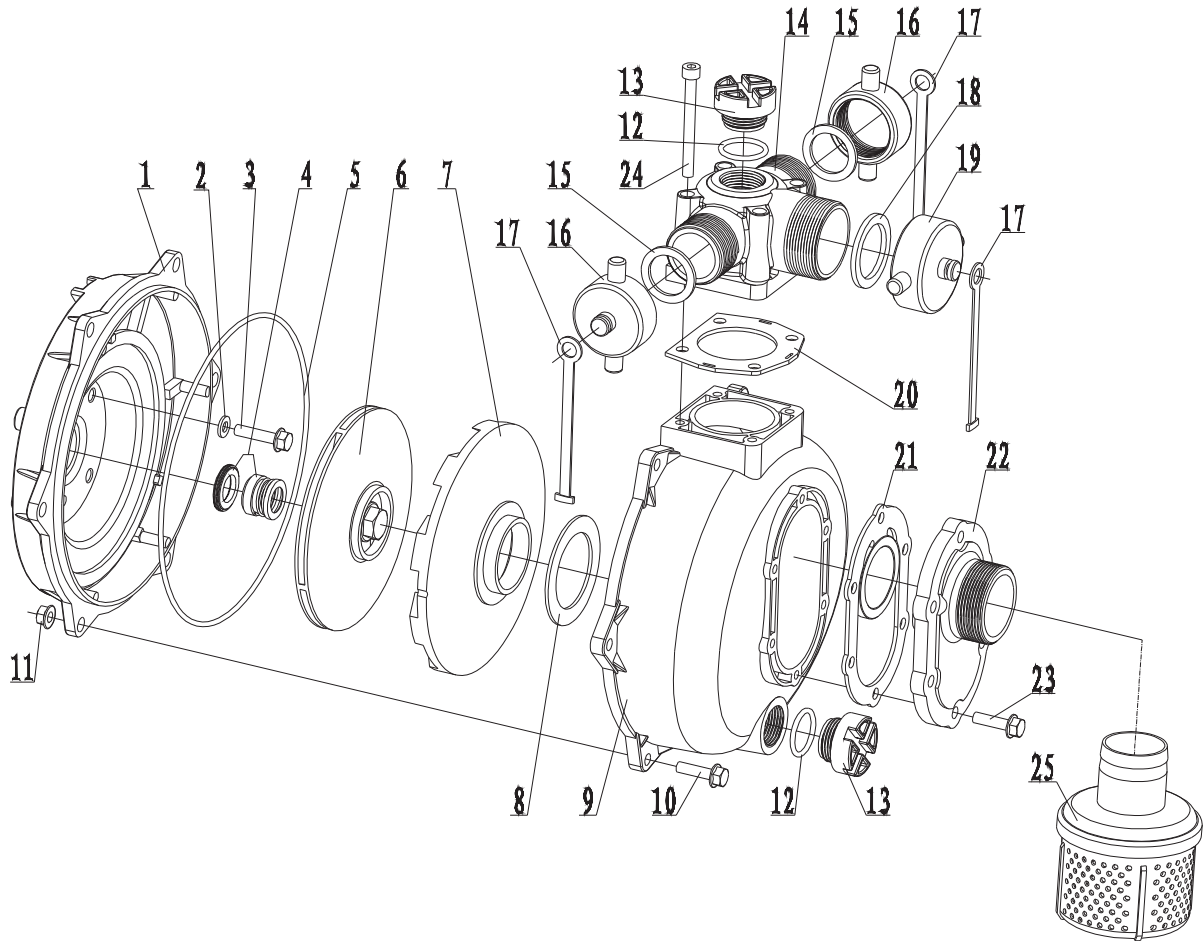

# KM0403157HD PUMP SKETCH MAP

## PUMP SKETCH MAP

ITEM	名称	Name	PCS
1	泵盖	Pump cover	1
2	密封垫圈	Washer	4
3	六角法兰面螺栓	Hexangular bolt	4
4	机械密封	Mechanical seal	1
5	O形密封圈	O ring	1
6	叶轮	Impeller	1
7	导叶	Diffuser	1
8	导叶密封衬垫	Diffuser's interleaver	1
9	泵体	Pump cover	1
10	六角法兰面螺栓	Hexangular bolt	6
11	六角法兰面螺母	Hexangular Nut	6
12	O形密封圈	O ring	2

ITEM	名称	Name	PCS
13	塑料堵塞	Plastic Plug	2
14	出水	Outlet flange	1
15	1.5"密封垫圈	1.5" Washer	2
16	1.5"扳手	1.5" spanner	2
17	出水连接条	Outlet's joining	3
18	2"密封垫圈	2" Washer	1
19	2"扳手	2" spanner	1
20	出水密封垫	Washer	1
21	止回阀	Check valve	1
22	进水	Inlet flange	1
23	六角法兰面螺栓	Hexangular bolt	6
24	六角圆柱头螺钉	Hexangular bolt	4