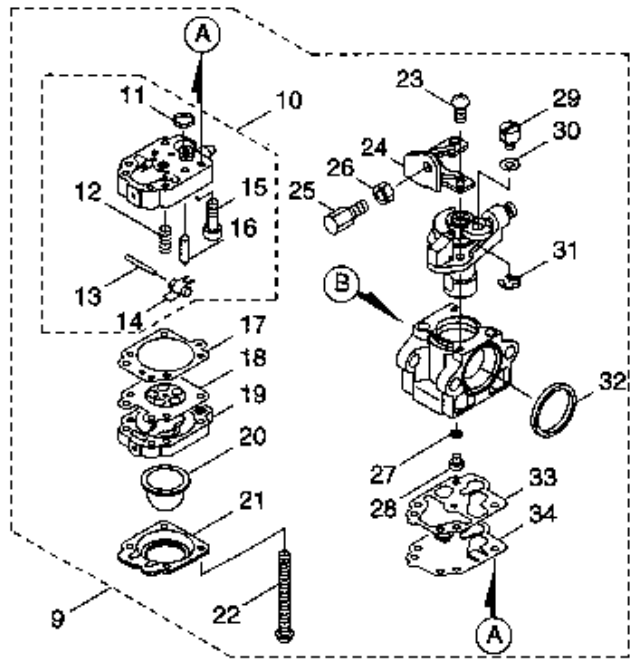

4. BL6500SP(CE) CARBURETOR

521341-04

Ref.No.	Part No.	Part Name	Q'ty	Remarks
4-1	627550	Gasket	1	11060-2384
4-2	625867	Adapter	1	41077-2067
4-3	625868	Screw	2	214B0616
4-4	628089	Gasket	1	11060-2439
4-5	594598	Nut	2	92015-2097
4-6	579565	Screw	2	233B0520
4-7	625866	Insulator	1	18073-2185
4-8	634428	Gasket	1	11061-2070
4-9	634429	Carburetor Ass'y	1	Incl.10-34 15003-2783
4-10	626812	Body Ass'y	1	Incl.11-16 16160-2101
4-11	624430	Filter	1	14043-2051
4-12	624434	Spring	1	92144-2308
4-13	624433	Pin	1	92043-2094
4-14	624429	Lever	1	16055-2051
4-15	624432	Screw	1	92009-2336
4-16	624431	Float Valve	1	16030-2078
4-17	598407	Gasket	1	11060-2111
4-18	944219	Diaphragm	1	43028-2054
4-19	598413	Body	1	16160-2089
4-20	577191	Priming Pump	1	49043-2067
4-21	598409	Primer Pump Cover	1	14090-2017
4-22	598417	Screw	4	92009-2337
4-23	577179	Screw	2	92009-2277
4-24	624525	Bracket	1	11049-2006
4-25	598418	Screw	1	92009-2354
4-26	624530	Nut	1	92015-2145
4-27	577182	O-Ring	1	92055-2147
4-28	628082	Main Jet	1	#52 92063-2365
4-29	598415	Arm	1	21083-2073
4-30	624532	Washer	1	92200-2074
4-31	577175	Snap Ring	1	92033-2078
4-32	624528	Packing	1	43049-2060
4-33	577184	Gasket	1	11009-2757
4-34	577185	Diaphragm	1	43028-2067
4-35	625872	Fuel Filter	1	49019-2085
4-36	630584	Valve	1	49116-2064
4-37	625871	Cap Ass'y	1	51048-2078
4-38	597949	Fuel Tank Grommet	1	92071-2142
4-39	597948	Fuel Filter Clamp	2	92170-2080
4-40	625873	Tube	1	3x5x250L 92190-2184
4-41	625874	Tube	1	3x6x130L 92191-2049
4-42	634431	Muffler Ass'y	1	Incl.43-45 49089-2360
4-43	634366	Screw	4	92009-2446
4-44	634430	Spark Arrester	1	18077-2116
4-45	634360	Gasket	1	11061-2061