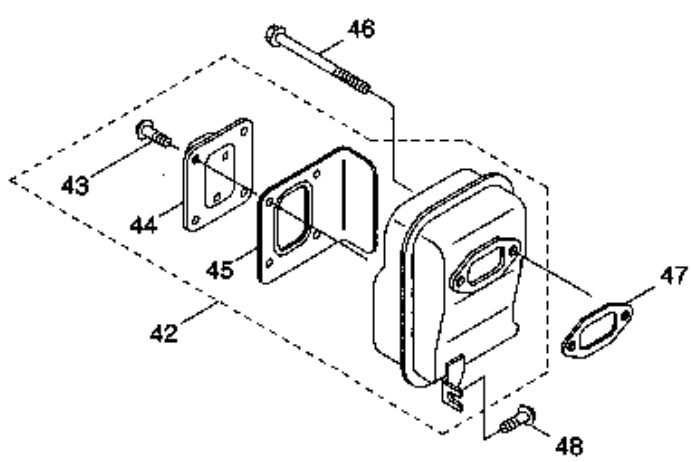

4. BL6500SP(CE) CARBURETOR

521341-04

Ref.No.	Part No.	Part Name	Q'ty	Remarks
4-1	627550	Gasket	1	11060-2384
4-2	625867	Adapter	1	41077-2067
4-3	625868	Screw	2	214B0616
4-4	628089	Gasket	1	11060-2439
4-5	594598	Nut	2	92015-2097
4-6	579565	Screw	2	233B0520
4-7	625866	Insulator	1	18073-2185
4-8	634428	Gasket	1	11061-2070
4-9	634429	Carburetor Ass'y	1	Incl.10-34 15003-2783
4-10	626812	Body Ass'y	1	Incl.11-16 16160-2101
4-11	624430	Filter	1	14043-2051
4-12	624434	Spring	1	92144-2308
4-13	624433	Pin	1	92043-2094
4-14	624429	Lever	1	16055-2051
4-15	624432	Screw	1	92009-2336
4-16	624431	Float Valve	1	16030-2078
4-17	598407	Gasket	1	11060-2111
4-18	944219	Diaphragm	1	43028-2054
4-19	598413	Body	1	16160-2089
4-20	577191	Priming Pump	1	49043-2067
4-21	598409	Primer Pump Cover	1	14090-2017
4-22	598417	Screw	4	92009-2337
4-23	577179	Screw	2	92009-2277
4-24	624525	Bracket	1	11049-2006
4-25	598418	Screw	1	92009-2354
4-26	624530	Nut	1	92015-2145
4-27	577182	O-Ring	1	92055-2147
4-28	628082	Main Jet	1	#52 92063-2365
4-29	598415	Arm	1	21083-2073
4-30	624532	Washer	1	92200-2074
4-31	577175	Snap Ring	1	92033-2078
4-32	624528	Packing	1	43049-2060
4-33	577184	Gasket	1	11009-2757
4-34	577185	Diaphragm	1	43028-2067
4-35	625872	Fuel Filter	1	49019-2085
4-36	630584	Valve	1	49116-2064
4-37	625871	Cap Ass'y	1	51048-2078
4-38	597949	Fuel Tank Grommet	1	92071-2142
4-39	597948	Fuel Filter Clamp	2	92170-2080
4-40	625873	Tube	1	3x5x250L 92190-2184
4-41	625874	Tube	1	3x6x130L 92191-2049
4-42	634431	Muffler Ass'y	1	Incl.43-45 49089-2360
4-43	634366	Screw	4	92009-2446
4-44	634430	Spark Arrester	1	18077-2116
4-45	634360	Gasket	1	11061-2061