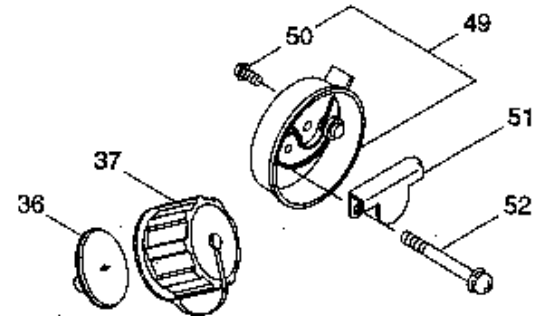

4. BL6500SP(CE) CARBURETOR

521341-04

Ref.No.	Part No.	Part Name	Q'ty	Remarks
4-1	627550	Gasket	1	11060-2384
4-2	625867	Adapter	1	41077-2067
4-3	625868	Screw	2	214B0616
4-4	628089	Gasket	1	11060-2439
4-5	594598	Nut	2	92015-2097
4-6	579565	Screw	2	233B0520
4-7	625866	Insulator	1	18073-2185
4-8	634428	Gasket	1	11061-2070
4-9	634429	Carburetor Ass'y	1	Incl.10-34 15003-2783
4-10	626812	Body Ass'y	1	Incl.11-16 16160-2101
4-11	624430	Filter	1	14043-2051
4-12	624434	Spring	1	92144-2308
4-13	624433	Pin	1	92043-2094
4-14	624429	Lever	1	16055-2051
4-15	624432	Screw	1	92009-2336
4-16	624431	Float Valve	1	16030-2078
4-17	598407	Gasket	1	11060-2111
4-18	944219	Diaphragm	1	43028-2054
4-19	598413	Body	1	16160-2089
4-20	577191	Priming Pump	1	49043-2067
4-21	598409	Primer Pump Cover	1	14090-2017
4-22	598417	Screw	4	92009-2337
4-23	577179	Screw	2	92009-2277
4-24	624525	Bracket	1	11049-2006
4-25	598418	Screw	1	92009-2354
4-26	624530	Nut	1	92015-2145
4-27	577182	O-Ring	1	92055-2147
4-28	628082	Main Jet	1	#52 92063-2365
4-29	598415	Arm	1	21083-2073
4-30	624532	Washer	1	92200-2074
4-31	577175	Snap Ring	1	92033-2078
4-32	624528	Packing	1	43049-2060
4-33	577184	Gasket	1	11009-2757
4-34	577185	Diaphragm	1	43028-2067
4-35	625872	Fuel Filter	1	49019-2085
4-36	630584	Valve	1	49116-2064
4-37	625871	Cap Ass'y	1	51048-2078
4-38	597949	Fuel Tank Grommet	1	92071-2142
4-39	597948	Fuel Filter Clamp	2	92170-2080
4-40	625873	Tube	1	3x5x250L 92190-2184
4-41	625874	Tube	1	3x6x130L 92191-2049
4-42	634431	Muffler Ass'y	1	Incl.43-45 49089-2360
4-43	634366	Screw	4	92009-2446
4-44	634430	Spark Arrester	1	18077-2116
4-45	634360	Gasket	1	11061-2061