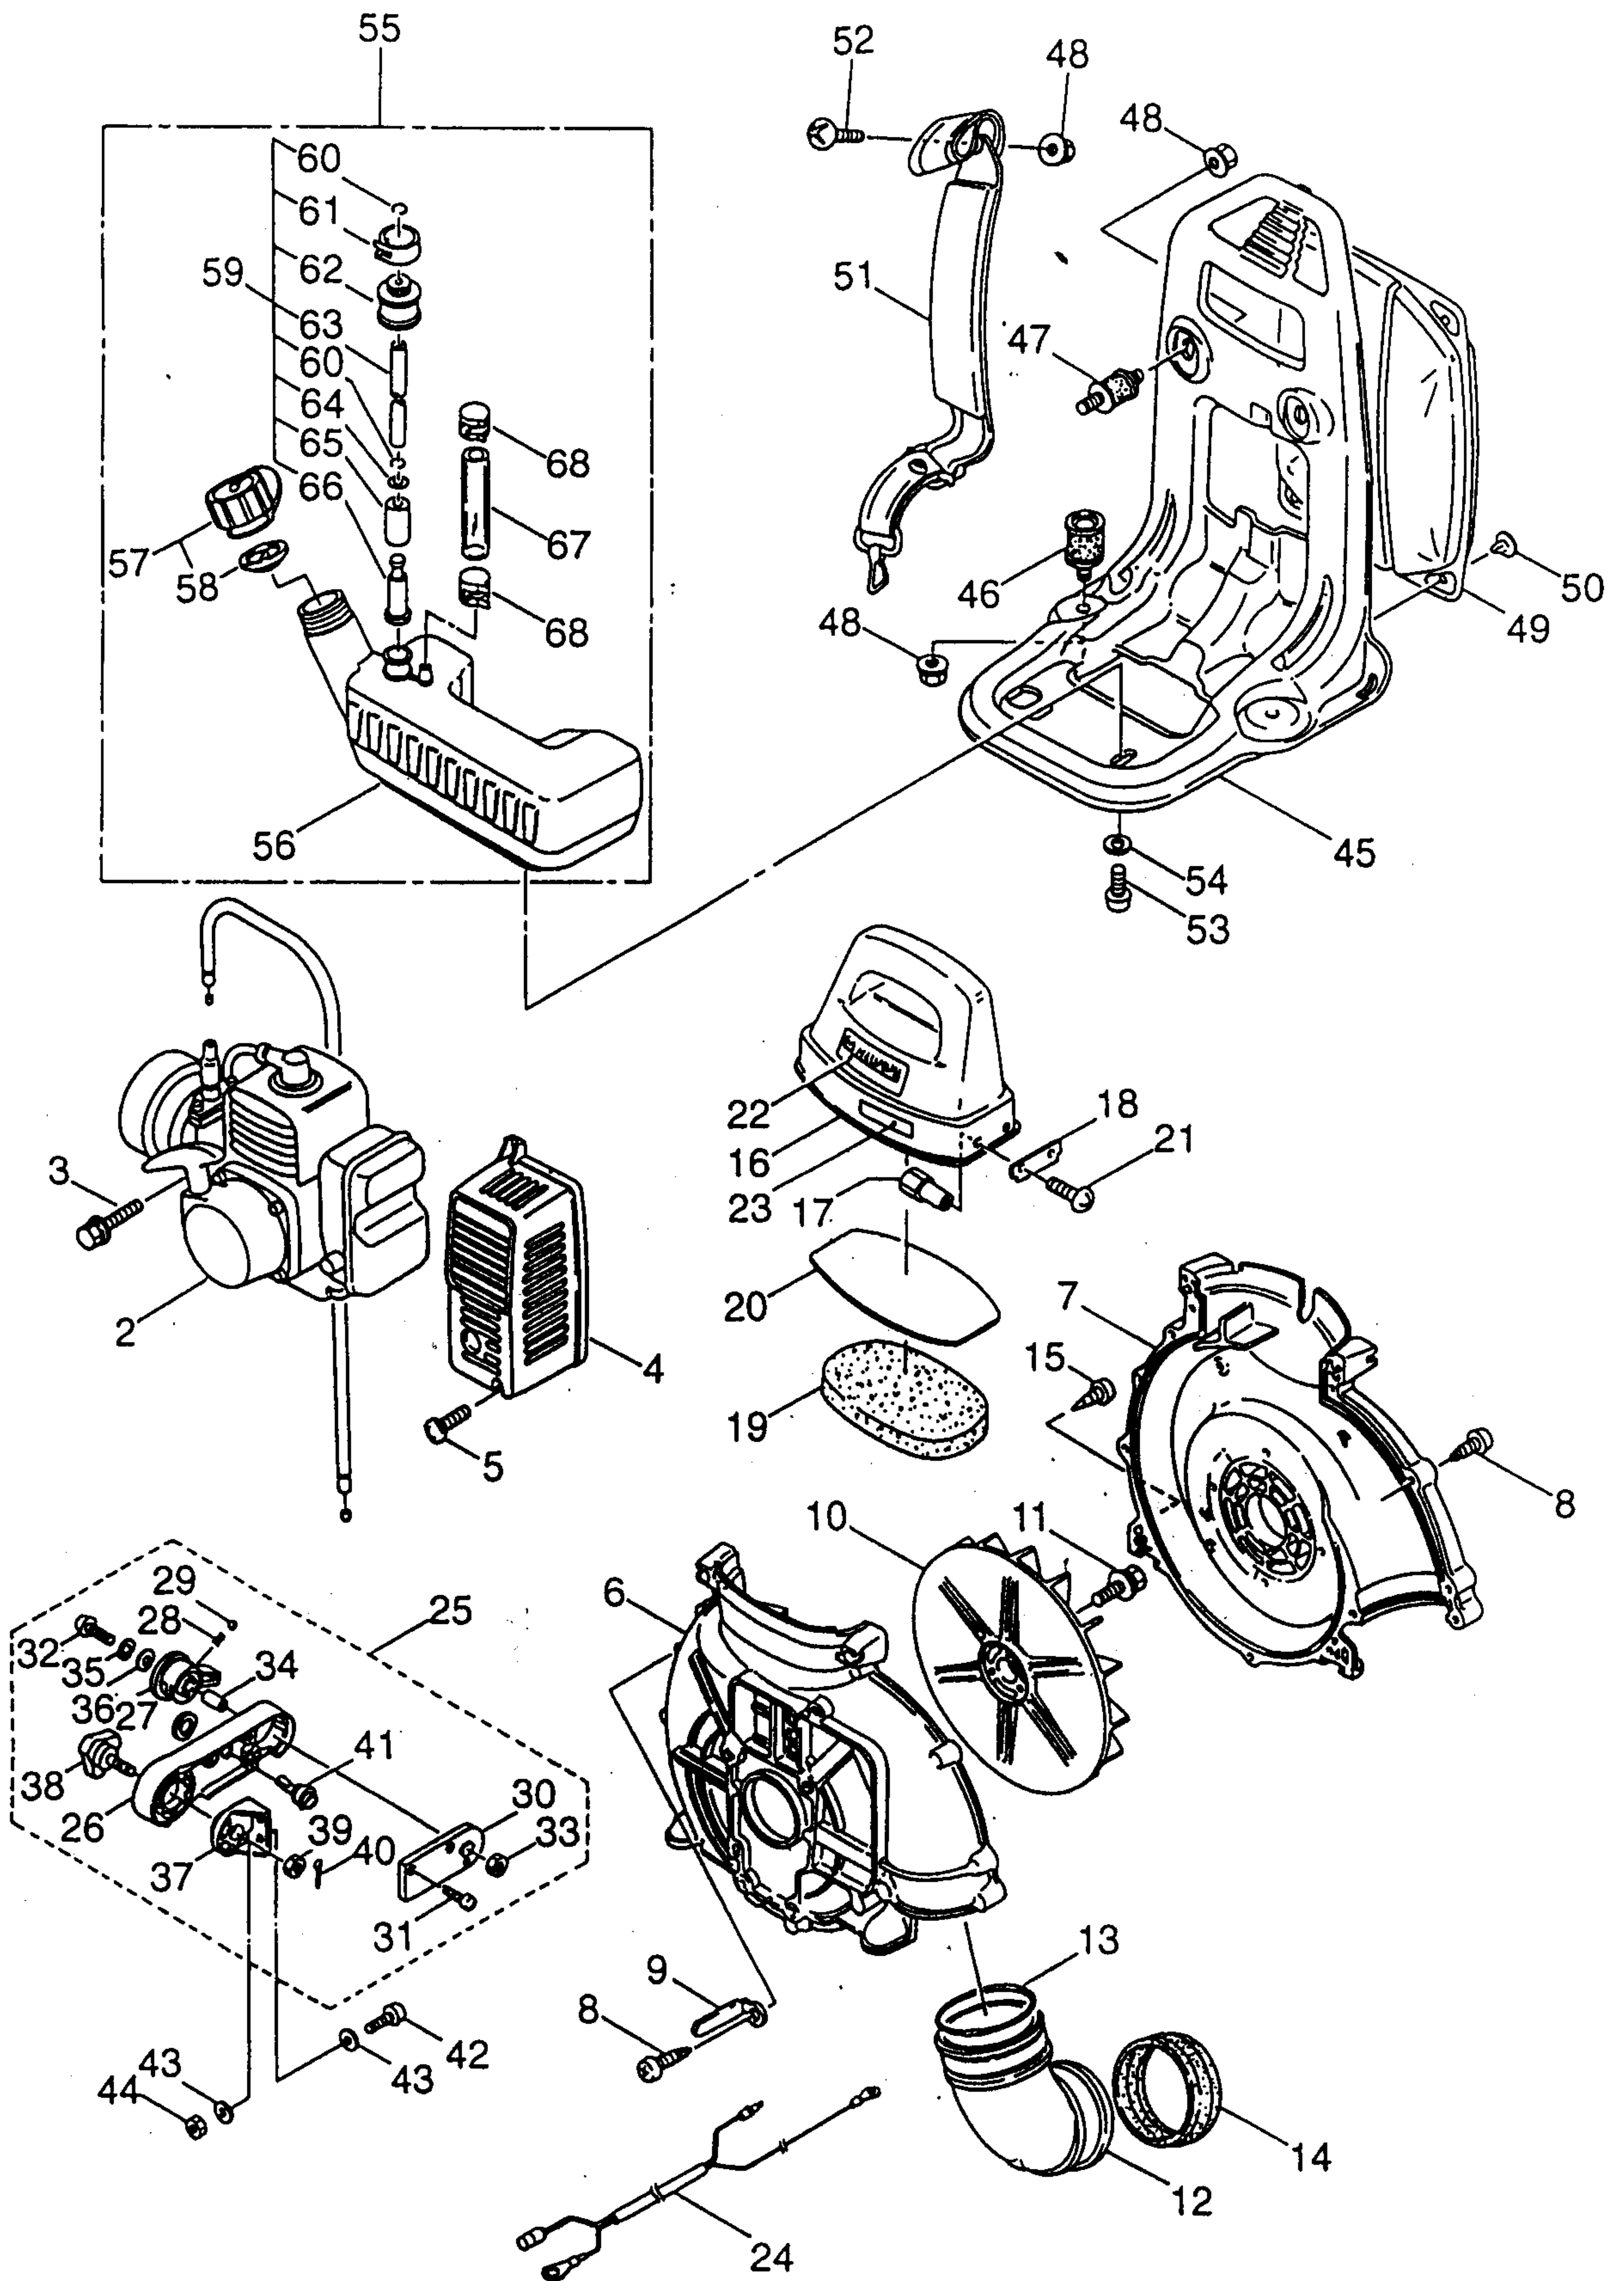

PARTS LIST

BL4800

CONTENTS

FRAME, BLOWER	1 ~	2
ENGINE	3 ~	4
CARBURETOR, RECOIL STARTER...	5 ~	6
ACCESSORIES		7

1996. 07.

Model BL4800 Frame & Blower

Model BL4800 Frame & Blower

Ref. No.	Part No.	Description	Q'ty	Remarks
1	395666	BL4800	1	
2	118282	Engine	1	TE048M-BG24
3	092512	Bolt	4	M6X45
4	108472	Muffler Cover	1	
5	092018	Screw	2	M5X15
6	114433	Fan Case (Engine side)	1	
7	114434	Fan Case (Frame side)	1	
8	089578	Tapping Screw	12	M5X28
9	103550	Clamp	1	
10	107696	Fan	1	
11	092503	Bolt	3	M6X25
12	105660	Pipe	1	
13	011367	O-Ring	1	V70
14	100808	Rubber Joint	1	
15	086062	Tapping Screw	4	M5X14
16	113816	Handle	1	
17	114195	Nut	4	M5
18	113818	Plate	2	
19	113819	Packing, Lower	1	
20	113910	Packing, Upper	1	
21	092052	Screw	4	M5X18
22	118283	Label	1	BL4800
23	118230	Label	1	
24	117601	Wire	1	
25	117622	Throttle Lever Assembly	1	Includes 26~41
26	107126	Arm	1	
27	107127	Lever	1	
28	107221	Spring	1	
29	106498	Ball	1	5/32 (ø3.9688)
30	107129	Stay	1	
31	019001	Tapping Screw	2	M4X10
32	081457	Screw	1	M6X25
33	081031	Nut	1	M6
34	107136	Collar	1	ø6.6Xø8X15L
35	012502	Spring Washer	1	M6
36	012488	Washer	1	M6
37	115605	Flange	1	
38	115612	Knob Bolt	1	M8X35
39	107581	Nut	1	M8
40	065842	Cotter Pin	1	2X15L

Ref. No.	Part No.	Description	Q'ty	Remarks
38	943924	Washer	1	
39	597263	Lead Wire	1	
40	071344	Washer	2	
41	998414	Starter Pawl Assembly	1	Includes 42~44
42	572938	Pawl	1	
43	998416	Return Spring	1	
44	944226	E-Ring	1	
45	998417	Nut	1	
46	117607	Throttle Cable	1	
47	943274	Screw	2	
48	597310	Gasket	1	
49	998389	Air Filter Case	1	
50	998392	Air Filter Element	1	
51	998391	Air Filter Element	1	
52	998393	Screen	1	
53	998390	Air Filter Cover	1	
54	944125	Screw	3	M4X12
55	998405	Tube	1	
56	621453	Spark Plug	1	
57	943773	Spark Plug Cap	1	
58	943771	Terminal	1	
59	570252	Cover	1	