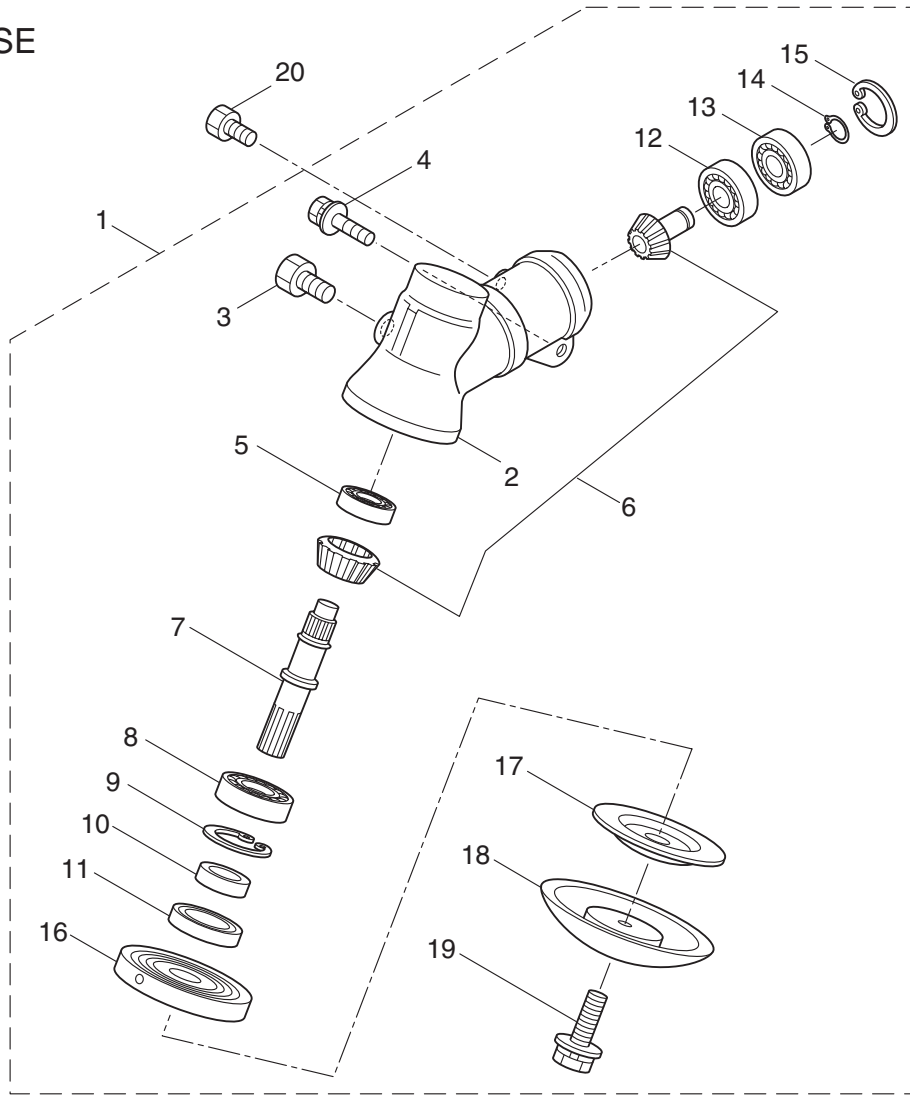

# PARTS LIST

## 1. BKC500 MAIN BODY

Ref.No.	Part No.
1-1	347400
1-2	222416
1-3	222085
1-4	550118
1-5	222442
1-6	012380
1-7	220336
1-8	222530
1-9	222531
1-10	215885
1-11	011338
1-12	211895
1-13	224125
1-14	216965
1-15	215730
1-16	087786
1-17	229003
1-18	222443
1-19	222520
1-20	222142
1-21	081027
1-22	223188
1-23	224729
1-24	092552
1-25	223618
1-26	223179
1-27	223180
1-28	092555
1-29	215390
1-30	215392
1-31	092560
1-32	012501
1-33	081027
1-34	219130
1-35	092548
1-36	022905
1-37	081027
1-38	228207

## 2. BKC500 GEARCASE

Ref.No.	Part No.
2-1	223049
2-2	223050
2-3	089845
2-4	092556
2-5	210560
2-6	227102
2-7	217057
2-8	022009
2-9	016732
2-10	212394
2-11	211818
2-12	014490
2-13	106933
2-14	014210
2-15	054676
2-16	217060
2-17	217061
2-18	210308
2-19	215610
2-20	089747

# 6. BKC500 CARBURETOR & FUEL TANK

Ref.No.	Part No.
6-1	284103
6-2	261871
6-3	281486
6-4	282576
6-5	262994
6-6	263739
6-7	262993
6-8	283905
6-9	262991
6-10	261874
6-11	262992
6-12	262996
6-13	261876
6-14	264676
6-15	264678
6-16	261658
6-17	261875
6-18	264677
6-19	261657
6-20	262697
6-21	261117
6-22	262587
6-23	263520
6-24	263723
6-25	263715
6-26	263007
6-27	263000
6-28	263717
6-29	263714
6-30	263713
6-31	261814
6-32	268087
6-33	264760
6-34	262726
6-35	261105
6-36	261696
6-37	262645
6-38	262646
6-39	261115
6-40	262649
6-41	263038
6-42	267328
6-43	261117
6-44	261119