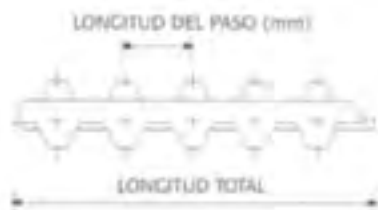

CADENAS DE GOMIA CRAWLER CARRIER RUBBER

ÍNDICE DE CONTENIDOS

PÁG

CADENAS GOMA - CARRETILLAS TRANSPORTE
CRAWLER CARRIER RUBBER

680-681

CADENAS PARA CARRETILLAS

Ejemplo: 230 x 43 x 22

| ANCHO | PASO | DIENTES | ADAPTABLE | CÓDIGO |
|-------|------|---------|---|--------|
| 180 | 60 | 34 | IBEA-250 CANYCOM BFP 401-405 GRILLO 350 YANMAR MCG91-95 FERCAD HONDA HP 250, 350 CHIKUSUI CC 350 KUBOTA KC-40 | 34-001 |
| 180 | 60 | 37 | HONDA HP 400-450-500 CANYCOM BFP 501-602 CHIKUSUI CC 450 IBEA IBF 300-500 | 34-002 |
| 180 | 72 | 31 | CANYCOM BFP 411-412 | 34-003 |
| 180 | 72 | 34 | HONDA HP400-HP800 EURODICA 500-700 EUROCOMACH E800-E580 CORMIDI 5,65 - 6,65 COMET CH2 - CH3 GRILLO 507 ISEKI 360 BARALDI MINI CHIKUSUI BKF 703 YAMAGUCHI WB350 | 34-004 |
| 180 | 72 | 36 | CASE CK08 CATERPILLER ME08 DAEWO SOLAR 007 | 34-005 |
| 180 | 72 | 40 | HITACHI EX-10U | 34-007 |
| 180 | 72 | 35 | MARUYAMA / SATO SC425 | 34-008 |
| 180 | 72 | 37 | HITACHI EX7-EX8 DAEWO SOLAR 10 ENTEC HCC 1051 BARALDI MINI COMET MT-13 COR MIDI 9,65 YANMAR BOB JCB MICRO KUBOTA KH007-008 | 34-006 |
| 200 | 72 | 37 | HITACHI DC-153 CAMISA 680 TANAKA DC 153 YANMAR DC 153 | 34-009 |