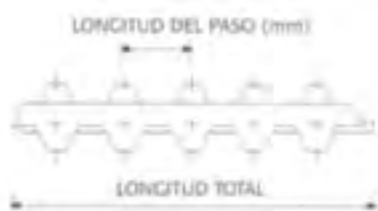

ANCHO	PASO	DIENTES	ADAPTABLE	CÓDIGO
200	72	39	ISEKI XG-450 CHIKUSUI GC41-42 YAMAGUCHI WB 501 B YANMAR YB101 YANMAR B10	34-010
200	72	42	AIRMAN HM10 ATLAS CT120 CHIKUSUI BFS HITACHI EX12-EX15 KUBOTA KH012-05 COMET MT13BB HINOWA DM1D DM13	34-011
230	72	42	CME M12 CHIKUSUI BFY-CC800 CABRIER 1200-1700 AIRMAN HM15 HITACHI EX14 JCB 801 KUBOTA KH 014-41-55 MITSUBISHI 414	34-013
230	48	68	TAKEUCHI TB016	34-012
230	72	43	BOBCAT X119-120-122 MANITOU 116 COMET 3 JOHN DEERE 15 TAKEUCHI TB14 EUROCAT 140-150 JCB801	34-014
230	96	30	CASE CK 15 KUBOTA KH12-KX041	34-015
230	96	31	TAKEUCHI TB14-15 HITACHI FH15-EX12 CATERPILLER 301 CASE 15-15-8017	34-016
230	96	32	HINOWA DM15 IHI 15-17 EUROTRAC T150	34-017
230	96	34		34-018
230	96	35	HITACHI EX15UR	34-019
230	96	36		34-020
250	72	47	BONNE ESPERANCE BR23R	34-021