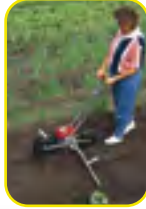

FÁCIL MANEJO

INCLUYE 4 DISCOS DE SIEMBRA

TRASPLANTADORA MANUAL

NK-100

Plantadora de 2 manos destinada a plantaciones hortícolas.

Simple funcionamiento.

Tan solo hay que introducir el cogollo en la tubería, clavar la puntera en la tierra para generar un pequeño hueco y presionar el gatillo para liberar el cepellón.

Puntera reforzada.

6 UDS

SEBRADORAS Y ESPARCIDORAS

SEBRADORA DOMÉSTICA

1001-B

Indicada para pequeñas explotaciones. Permite sembrar todo tipo de hortalizas.

EarthWay

Simple funcionamiento: abre surco, aporta semilla y cubre con tierra.

Incorpora un marcador el cual le indicará el lugar de siembra a la vuelta.

Ref. 1001-B-6
Juego 5 discos opc.

68,00 €

SEBRADORA DE MAÍZ

WR-004

Adaptable a todo tipo de motoazadas.

Dispone de tres compuertas para sembrar a una, dos o tres filas.