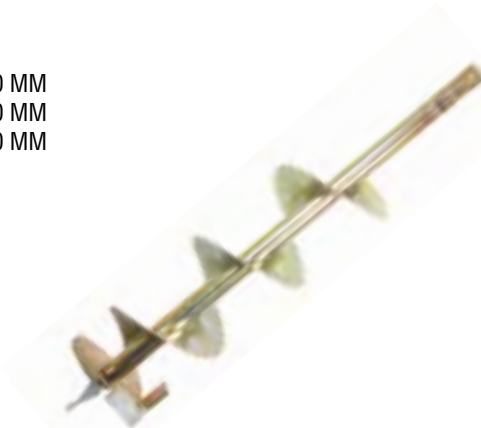

ATADORAS

DURATOOL

DT-0001

La atadora Duratool es una herramienta que nos permite simplificar el trabajo en el campo, gracias a la rapidez de atados empleando el mínimo esfuerzo, aumenta la eficacia en más de un 70%. Es ligera (alrededor de 500 gr) y agiliza el atado. Permite realizar hasta 30 atados por minuto.

Ref. 33-013 BROCA DE DIAM. 60 MM
Ref. 33-014 BROCA DE DIAM. 100 MM

PUNTERA

33-012

PUNTERA DE RECAMBIO

AHOYADOR

AUG-500-SM

SIN MOTOR
CON CAMPANA DE 78 MM
POTENCIA RECOMENDADA 35-65 CC

BROCAS DE ADAPTACIÓN

BROCAS DE DIAM. ADAPTACIÓN 20 MM

Ref. V-BROCA-B BROCA DE DIAM. 100 MM
Ref. V-BROCA-C BROCA DE DIAM. 150 MM
Ref. V-BROCA-D BROCA DE DIAM. 200 MM

PUNTERA

33-012

PUNTERA DE RECAMBIO

CUCHILLA PARA BROCA

DISPONIBLE PARA LOS
SIGUIENTES DIÁMETROS